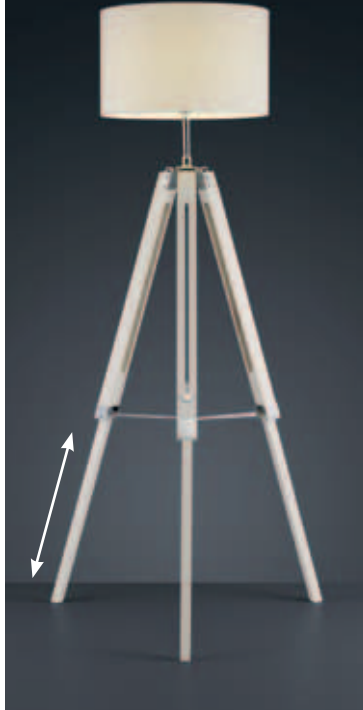

nickel matt
8244079
€ 169,95

rostfarbig
8244080
€ 169,95

Stahl, inkl. Funkfernbe-
dienung, 2 Wippschal-
ter, 2 ZigBee-RGBW-
Controller, H. 180 cm,
B. 30 cm, dimmbar,
integrierbar in ZigBee
fähige Systeme, inkl.
eingebauten **24 W** LED
(Oberlicht), **2.500 lm**,
4,8 W LED (Leselicht),
450 lm, RGB und
Lichtfarbe warmweiß
(3000 Kelvin),
EEK A+

8244479
€ 827,95

Holz weiß lackiert, Stoffschirm weiß, mit Fußschalter, höhenverstellbar v. 110-150 cm, Schirm-Ø 40 cm, für **46 W** ECO, **E27**, EEK A++ - E

8244274
€ 195,95

LED 7 Jahre Garantie

Nickel matt/chrom Acrylscheibe satiniert, dimmbar, H. 155 cm, Ø 25,5 cm, inkl. eingebauten **7,2 W** SMD-LED, **819 lm**, Lichtfarbe warmweiß (3000 Kelvin), EEK A++-A