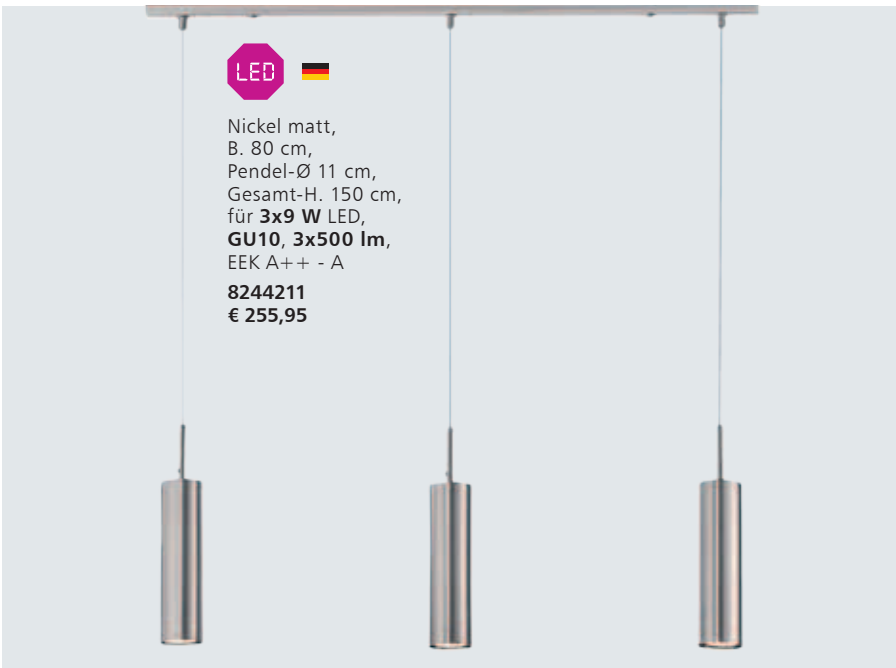

8261729
€ 79,95

Pendelleuchten

Nickel matt,
Stoffschild
cappuccinofarbig,
B. 128 cm,
Schirm-Ø 30 cm,
Gesamt-H. 140 cm,
für **3x46 W** ECO, **E14**,
EEK A++ - E
8244209
€ 239,95

Chrom, Kristallbehäng klar,
Ø 62 cm, H. 45 cm,
für **6x30 W** ECO, **E14**,
EEK A++ - E
8243184
€ 287,95

LED 
Nickel matt,
Ø 11 cm,
Gesamt-H. 150 cm,
für **9 W** LED,
GU10, 500 lm,
EEK A++ - A
8244212
€ 119,95

Weiß, Kunststoff,
Ø 35 cm, H. 31 cm,
Pendellänge 400 cm,
für **57 W** ECO, **E27**,
EEK A++ - D
8243999
€ 112,95

LED 
Aluminium gebür-
stet, Diffusorlinse
satinert, Ø 25 cm,
höhenverstellbar bis
max. 200 cm, inkl.
eingebauten **3x8 W**
LED, **2.100 lm**, Licht-
farbe warmweiß
(3000 Kelvin),
5 Jahre Garantie
auf LED, EEK A+
8244470
€ 295,95

LED 
Nickel matt,
B. 80 cm,
Pendel-Ø 11 cm,
Gesamt-H. 150 cm,
für **3x9 W** LED,
GU10, 3x500 lm,
EEK A++ - A
8244211
€ 255,95

LED 
Aluminium gebür-
stet, Diffusorlinse
satinert, dimmbar
über Phasen-
schnittdimmer und
Phasenabschnitt-
dimmer, L. 90 cm,
B. 8 cm, höhenver-
stellbar bis max.
200 cm, inkl. einge-
bauten **4x8 W** LED,
2.800 lm, Lichtfarbe
warmweiß (3000
Kelvin), 5 Jahre
Garantie auf LED,
EEK A+
8244471
€ 456,95