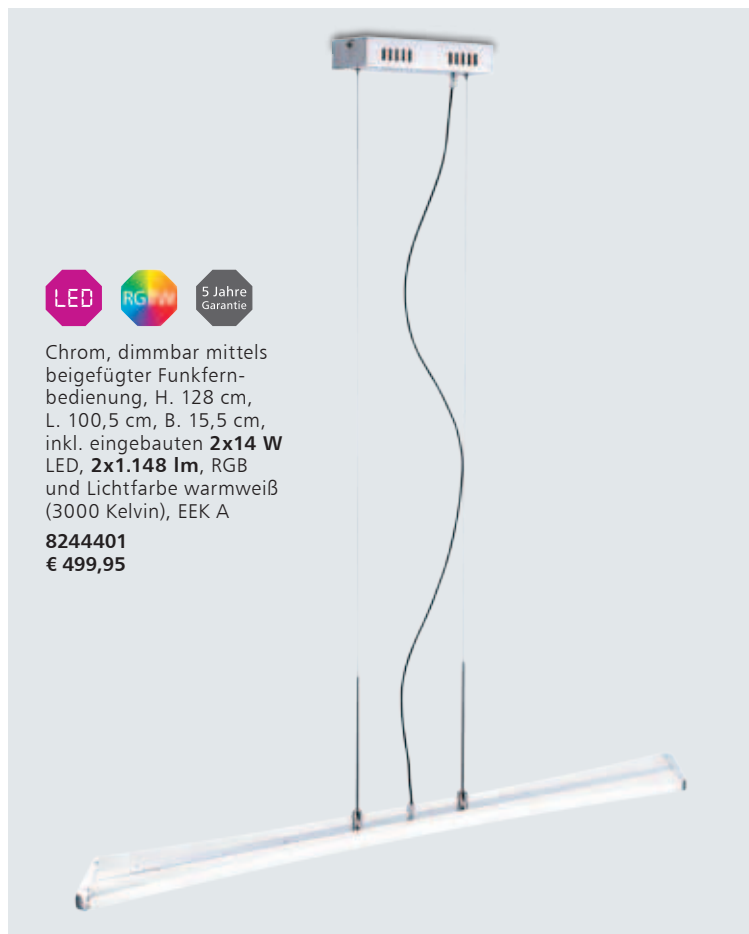

LED **RGBW** **5 Jahre Garantie**

Stahl, dimmbar mittels beigefügter Funkfernbedienung, H. 120 cm, B. 15 cm, L. 99 cm, inkl. eingebauten **8x3 W LED**, **8x230 lm**, RGB und Lichtfarbe warmweiß (3000 Kelvin), EEK A+

8244406
€ 589,95

LED **RGBW** **5 Jahre Garantie**

Stahl, dimmbar mittels beigefügter Funkfernbedienung, L. 11 cm, B. 11 cm, Ausl. 15 cm, inkl. eingebauten **2x3 W LED**, **2x230 lm**, RGB und Lichtfarbe warmweiß (3000 Kelvin), EEK A+

8244407
€ 219,95

LED **RGBW** **5 Jahre Garantie**

Stahl, dimmbar mittels beigefügter Funkfernbedienung, H. 52,5 cm, B. 25,5 cm, inkl. eingebauten **4x3 W LED**, **4x230 lm**, RGB und Lichtfarbe warmweiß (3000 Kelvin), EEK A+