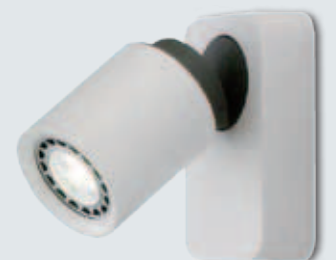

Strukturweiß/Anthrazit, Gehäuse Aluminiumdruckguss, Reflektor dreh- und schwenkbar, L. 12 cm, B. 6 cm, Ausl. 13,5 cm, für z. B. **7 W LED, GU10**, EEK A++ - A

8244429
€ 62,95