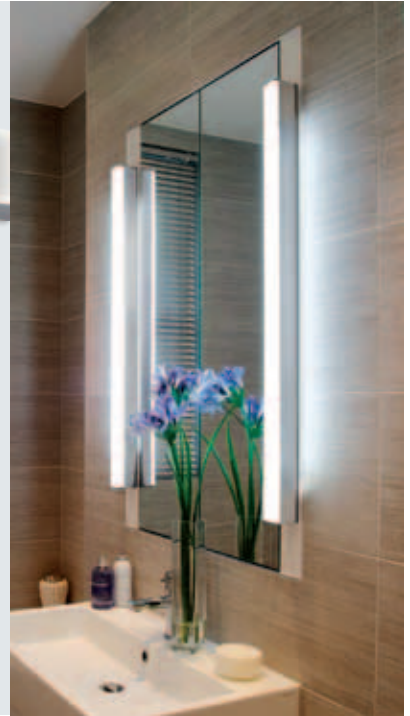

LED IP44

Chrom, Kunststoffabdeckung, für Wandmontage, inkl. Befestigungsmaterial zur Montage auf dem Spiegelschrank, inkl. Konverter, Ausl. 18 cm, inkl. eingebauten LED, Lichtfarbe warmweiß (3000 Kelvin), EEK A