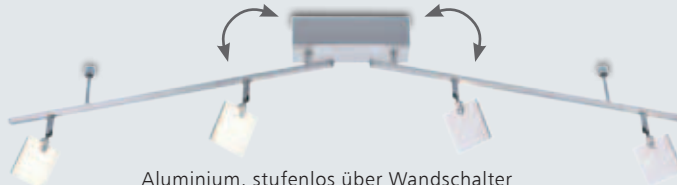

Aluminium, stufenlos über Wandschalter
dimmbar, H. 17,5 cm, B. 5 cm, L. 100 cm, inkl.
eingebauten **4x4,8 W LED**, **4x450 lm**, Lichtfarbe
warmweiß (3000 Kelvin), EEK A+

8244424
€ 175,95

Aluminium, stufenlos über Wandschalter
dimmbar, H. 17 cm, B. 5 cm, L. 65 cm, inkl.
eingebauten **3x4,8 W LED**, **3x450 lm**, Lichtfarbe
warmweiß (3000 Kelvin), EEK A+

8244423
€ 141,95