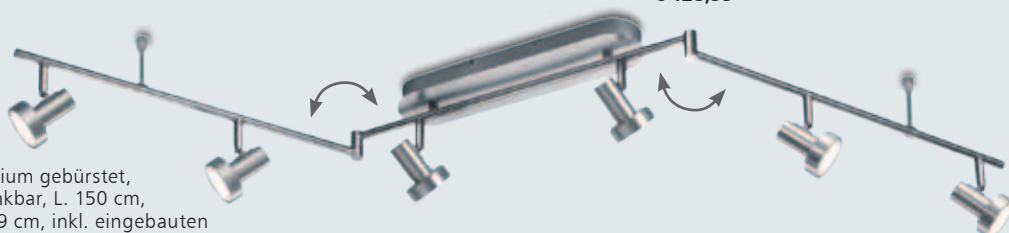

LED

Aluminium, stufenlos über Wandschalter
dimmbar, H. 17 cm, B. 5 cm, L. 40 cm, inkl.
eingebauten **2x4,8 W LED**, **2x450 lm**, Lichtfarbe
warmweiß (3000 Kelvin), EEK A+

8244422
€ 86,95