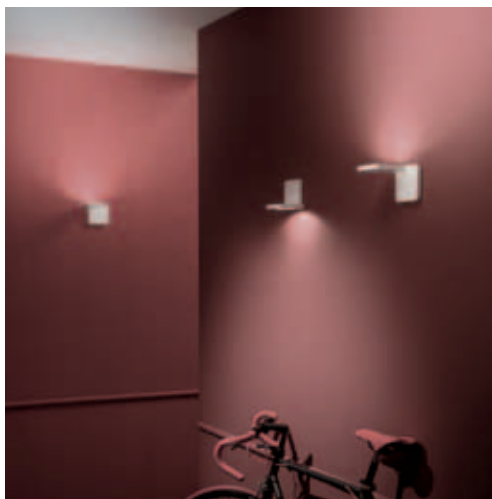

Wand-/Deckenleuchten

LED

Massiv Aluminium, mit zweiseitigem Lichtaustritt, B. 16 cm, H. 6 cm, Ausl. 14,5 cm, inkl. **7 W LED, 580 lm**, Lichtfarbe warmweiß (3000 Kelvin), EEK A++ - A

weiß
8243756
€ 233,95

aluminium
8243757
€ 233,95

LED **5 Jahre Garantie**

Nickel satiniert, Up/Down Diffusorlinsen satiniert (Ø 10 cm), drehbar, H. 17 cm, B. 10 cm, Ausl. 17,5 cm, inkl. eingebauten **16 W LED, 1.400 lm**, Lichtfarbe warmweiß (3000 Kelvin), 5 Jahre Garantie auf LED, EEK A+

8244033
€ 149,95

Auch für außen geeignet!

LED **IP54**

Mit zweiseitigem Lichtaustritt, H. 9 cm, B. 17 cm, Ausl. 2,5 cm, inkl. **2x5,4 W LED, 2x293 lm**, Lichtfarbe warmweiß (3100 Kelvin), EEK A++ - A

weiß aluminium
8243730 8243731
€ 259,95 € 259,95

LED

Weiß, B. 39 cm, H. 7 cm, Ausl. 5 cm, inkl. eingebauten **2x7,5 W LED, 2x750 lm**, Lichtfarbe warmweiß (3000 Kelvin), EEK A++ - A

8244233
€ 205,95

LED

Weiß, dimmbar über Phasenanschnitt-dimmer, H. 12 cm, B. 18 cm, Ausl. 14,2 cm, inkl. eingebauten **18 W LED, 1.590 lm**, Lichtfarbe warmweiß (3000 Kelvin), EEK A

8244234
€ 181,95

LED **IP40**

Weiß, Diffusor aus satiniertem Acrylglas, H. 1,6 cm, Ausl. 16,2 cm, Leuchtenkörper 350° drehbar, inkl. eingebauten LED, Lichtfarbe warmweiß (3000 Kelvin), EEK A+

L. 24 cm, 13 W, 1.791 lm 8244235 € 270,95	L. 42 cm, 19 W, 2.507 lm 8244236 € 364,95

Wandhalterung zur Stabilisierung der Leuchte bei unebenen Untergrund, H. 5 cm, B. 0,5 cm

L. 24 cm 8244237 € 36,95	L. 42 cm 8244238 € 45,95