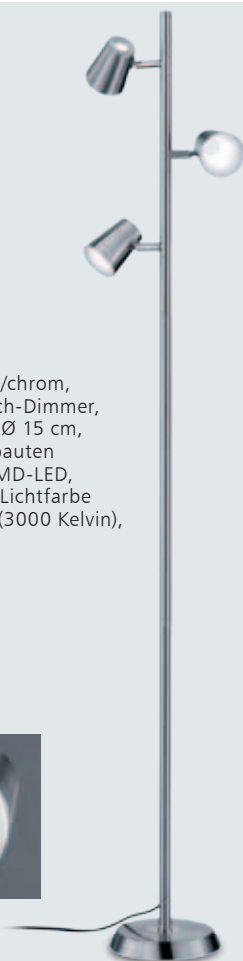

8243252
€ 181,95

Leuchtenserien

LED

Nickel matt/chrom,
4-fach Touch-Dimmer,
H. 154 cm, Ø 15 cm,
inkl. eingebauten
3x4,7 W SMD-LED,
3x470 lm, Lichtfarbe
warmweiß (3000 Kelvin),
EEK A+

8244430
€ 169,95

Nickel matt/chrom, mit Schalter, L. 28,5 cm,
B. 7,5 cm, Ausl. 16 cm, inkl. eingebauten **2x6 W**
SMD-LED, **2x550 lm**, Lichtfarbe warmweiß
(3000 Kelvin), EEK A+