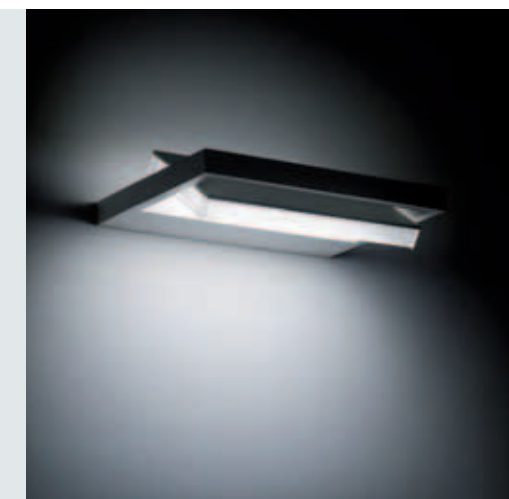

LED

Weiß, dimmbar über Phasenanschnitt-dimmer, H. 12 cm, B. 18 cm, Ausl. 14,2 cm, inkl. eingebauten **18 W LED, 1.590 lm**, Lichtfarbe warmweiß (3000 Kelvin), EEK A

8244234
€ 181,95

LED **IP40**

Weiß, Diffusor aus satiniertem Acrylglas, H. 1,6 cm, Ausl. 16,2 cm, Leuchtenkörper 350° drehbar, inkl. eingebauten LED, Lichtfarbe warmweiß (3000 Kelvin), EEK A+

L. 24 cm, 13 W, 1.791 lm 8244235 € 270,95	L. 42 cm, 19 W, 2.507 lm 8244236 € 364,95

Wandhalterung zur Stabilisierung der Leuchte bei unebenen Untergrund, H. 5 cm, B. 0,5 cm

L. 24 cm 8244237 € 36,95	L. 42 cm 8244238 € 45,95