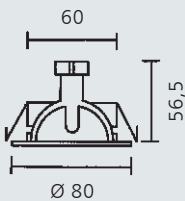

gold
8261548
€ 33,95

12 V

NV, Stahl, starr, mit Sprengring, ohne Abstandhalter, für **50 W, GU5,3**, EEK A++ - E

weiß
8241857
€ 7,60