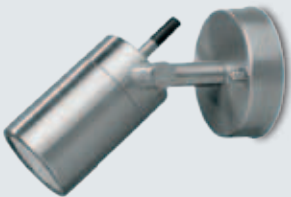

IP54

Edelstahl, gehärtetes klares Glas, 90° schwenkbar, Ø 6 cm, Ausl. 15 cm, für **50 W, GU10**, 230 V, EEK A++ - E

8243374 € 65,95