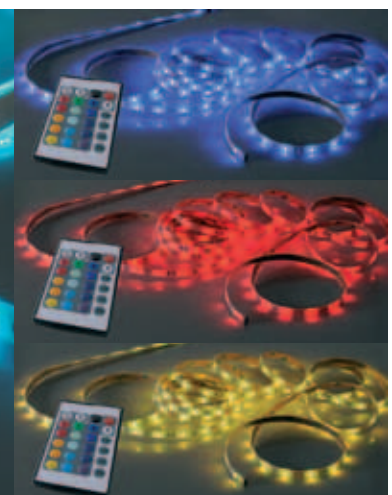

LED IP40

LED-Profil, Aluminium, Kunststoffabdeckung, Linse satiniert 120°, schaltbar über externen Schalter oder Zubehör (Schalter s. u.), erweiterbar durch einfaches Zusammenstecken oder mit unten aufgeführtem Verbindungskabel flexibel verbindbar bis 7 m, inkl. Montageclips, H. 1,4 cm, B. 2,0 cm, inkl. eingebauten LED, Lichtfarbe warmweiß (3000 Kelvin), EEK A+

L. 26 cm, **4 W, 320 lm**
8244102
€ 29,95

L. 86 cm, **13 W, 1.140 lm**
8244104
€ 60,95

L. 56 cm, **9 W, 720 lm**
8244103
€ 45,95

L. 116 cm, **18 W, 1.440 lm**
8244105
€ 76,95

Konverter, Kunststoff schwarz, 24V DC, IP20, Kabellängen 120 cm und 150 cm

36 W, L. 10,5 cm, B. 4,5 cm, H. 3 cm
8244487
€ 47,95

60 W, L. 11,5 cm, B. 5 cm, H. 3,5 cm
8244488
€ 59,95

Verbindungskabel, transparent, L. 20 cm

8244106
€ 7,95

Schalter, on/off, L. 5,5 cm, B. 2 cm, H. 1,4 cm

8244489
€ 11,95

Weiteres Zubehör auf Anfrage!

für Möbel-
einbau
geeignet

LED IP54 5 Jahre Garantie

Durch Weglassen des Aufbaugeschäuses auch als Einbauleuchte verwendbar, Material Aluminium, Abstrahlwinkel 40°, Deckenausschnitt 54-64 mm, Einbautiefe 15 mm, Ø 82 mm, H. 21,3 mm (Aufbau), inkl. eingebauten **2,4 W LED, 145 lm**, Lichtfarbe warmweiß (2700 Kelvin), min. 2 Leuchten, max. 4 Leuchten je Konverter, EEK A

weiß
8243839
€ 46,95

chrom
8243843
€ 46,95

stahl gebürstet
8243841
€ 46,95

Konverter für 10 W LED, dimmbar mit Phasenabschnittdimmer, prim. 230 V, sec. 700 mA Konstantstrom, IP20

8243915
€ 64,95

LED

5 m LED-Lichtband, Silikon ummantelt, mit rückseitigem Klebeband, alle 10 cm kürzbar, inkl. Stecktrafo, Schnurschalter und eingebauten LED **4,48 W** per Meter (Gesamt 22,4 W), Lichtfarbe warmweiß (3000 Kelvin), EEK A++

8243237
€ 99,95

LED