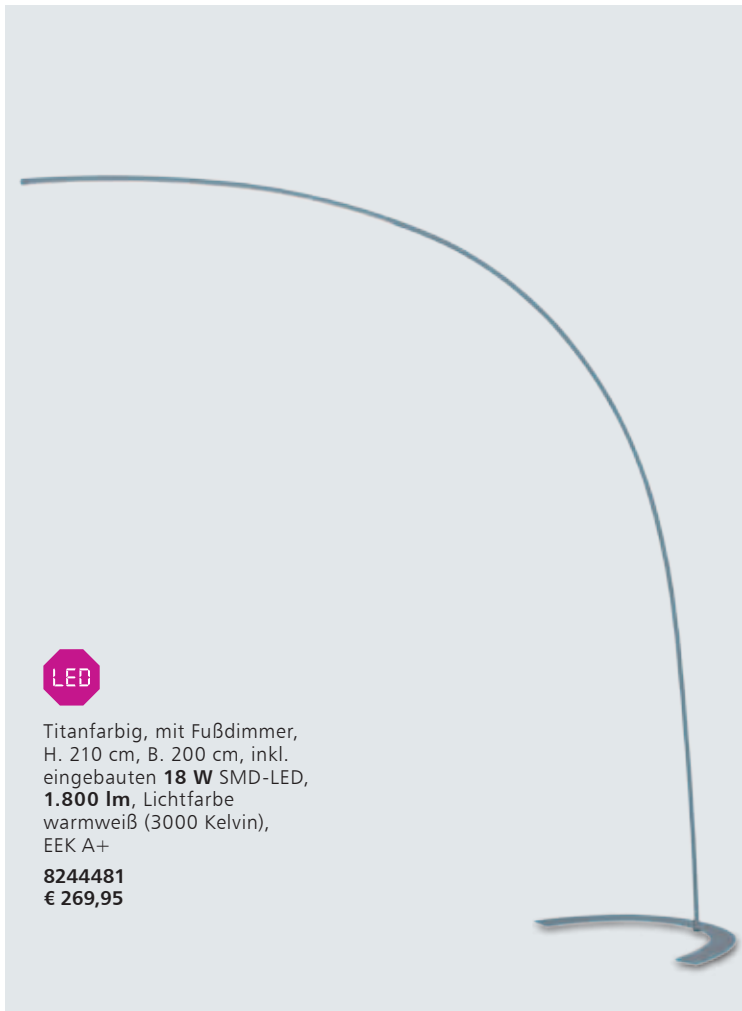

8244479
€ 827,95

Holz weiß lackiert, Stoffschirm weiß, mit Fußschalter, höhenverstellbar v. 110-150 cm, Schirm-Ø 40 cm, für **46 W** ECO, **E27**, EEK A++ - E

8244274
€ 195,95

LED 7 Jahre Garantie

Nickel matt/chrom Acrylscheibe satiniert, dimmbar, H. 155 cm, Ø 25,5 cm, inkl. eingebauten **7,2 W** SMD-LED, **819 lm**, Lichtfarbe warmweiß (3000 Kelvin), EEK A++-A

8244480
€ 313,95

Chrom, Stoffschirm, Marmorfuß Ø 38 cm, Schirm-Ø 50 cm, Ausl. 180 cm, mit Fußschalter, höhenverstellbar 180-205 cm, für **3x46 W** ECO, **E27**, EEK A++ - E

schwarz
8243300
€ 239,95

weiß
8243523
€ 239,95

Glas weiß verstellbar, höhenverstellbar von 105-140 cm, für **77 W** ECO, **E27**, EEK A++ - E

nickel matt
8242299
€ 181,95

messing poliert
8242298
€ 181,95

LED

Titanfarbig, mit Fußdimmer, H. 210 cm, B. 200 cm, inkl. eingebauten **18 W** SMD-LED, **1.800 lm**, Lichtfarbe warmweiß (3000 Kelvin), EEK A+