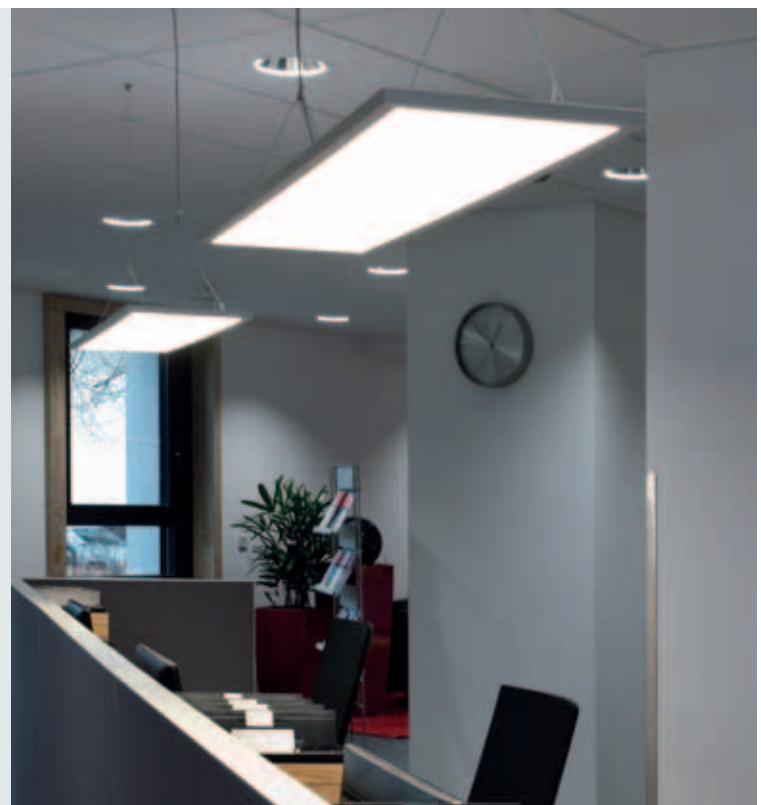

2700 Kelvin
Glühlampenlicht
5000 Kelvin
Tageslicht

Weiß, Abdeckung Kunststoff weiß, inkl. Fernbedienung, Steuerung der Farbtemperatur und dimmbar über Fernbedienung, integrierbar in ZigBee fähige Systeme, H. 5,6 cm, inkl. eingebauten LED, Lichtfarbe warmweiß bis kaltweiß (2700-5000 Kelvin), EEK A++ - A

L. 120 cm, B. 30 cm, **48 W, 3.600 lm**
8244509
€ 499,95

L. 30 cm, B. 30 cm, **25 W, 2.000 lm**
8244510
€ 222,95

L. 62 cm, B. 62 cm, **46 W, 3.600 lm**
8244511
€ 459,95

Edelstahl, Abdeckung Kunststoff weiß, H. 4,5 cm, inkl. eingebauten LED, Lichtfarbe warmweiß (3500 Kelvin), EEK A

L. 40 cm, B. 40 cm, **18 W, 1.600 lm**
8243532
€ 249,95

L. 60 cm, B. 60 cm, dimmbar über Phasenabschnittdimmer, inkl. Einbausatz, **40 W, 3000 lm**
8243533
€ 449,95

L. 30 cm, B. 30 cm, **12 W, 1.100 lm**
8243876
€ 159,95

Weiß, Aluminiumrahmen pulverbeschichtet, Diffusor Kunststoff opal, inkl. Y-Pendelset und Baldachin, Lichtaustritt direkt 80%/indirekt 20%, höhenverstellbar v. 30-150 cm, L. 119,5 cm, B. 29,5 cm, H. 1,2 cm, inkl. eingebauten **39 W LED, 3.650 lm**, Lichtfarbe warmweiß (3000 Kelvin), EEK A+

8244275
€ 339,95