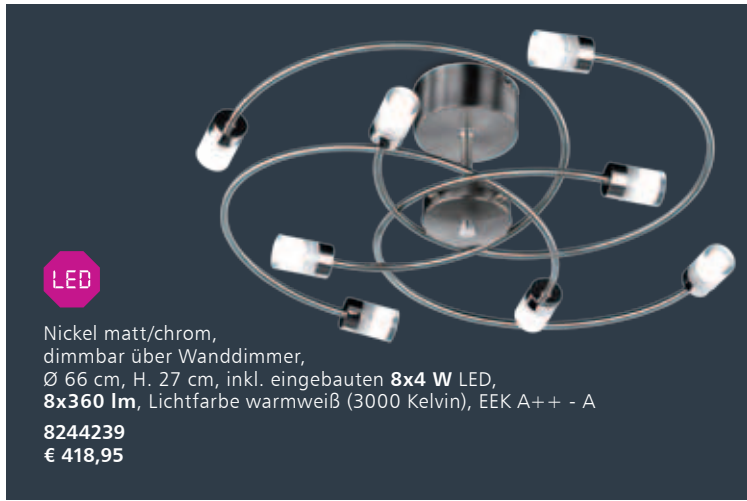

8244460
€ 174,95

Wand-/Deckenleuchten

LED

Nickel matt/chrom, dimmbar über Wanddimmer, Ø 66 cm, H. 27 cm, inkl. eingebauten **8x4 W LED**, **8x360 lm**, Lichtfarbe warmweiß (3000 Kelvin), EEK A++ - A

8244239
€ 418,95