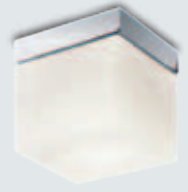

8244277
€ 164,95

IP44

Chrom, Glas opal weiß, L. 17,5 cm, B. 17,5 cm, H. 17,5 cm, für **46 W ECO, E27, EEK A - E**

8244278
€ 124,95

LED IP44

Chrom, Kunststoffabdeckung, H. 4 cm, B. 34 cm, Ausl. 9 cm, inkl. eingebauten **3,6 W LED, 292 lm**, Lichtfarbe warmweiß (3000 Kelvin), EEK A++ - A