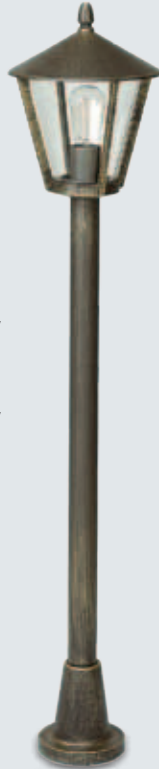

Leuchtenserien

IP44

Braun-messing, Aluminiumguss, Acrylglas klar, H. 207 cm, Ø 64 cm, für **3x57 W ECO, E27**, EEK A++ - E

8261452
€ 521,95

Erdeinbaustück, für Poller- und Podestleuchten H. 40 cm, Ø 15 cm

8261012
€ 105,95

Braun-messing, Aluminiumguss, Acrylglas klar, H. 135,5 cm, Ø 26 cm, für **57 W ECO, E27**, EEK A++ - E

8261018
€ 239,95

Braun-messing, Aluminiumguss, Acrylglas klar, H. 45 cm, Ø 26 cm, Ausl. 32 cm, für **57 W ECO, E27**, EEK A++ - E

mit 360° Bewegungsmelder **8261041**
€ 205,95

ohne Bewegungsmelder **8261073**
€ 146,95

Braun-messing, Aluminiumguss, Acrylglas klar, H. 41,5 cm, Ø 26 cm, Ausl. 32 cm, für **57 W ECO, E27**, EEK A++ - E

8261042
€ 146,95

Braun-messing, Aluminiumguss, Acrylglas klar, H. 56,5 cm, Ø 26 cm, für **57 W ECO, E27**, EEK A++ - E

8261024
€ 194,95

IP44

Braun-messing, Aluminiumguss, Acrylglas klar, H. 35 cm, Ø 20 cm, Ausl. 29,5 cm, für **57 W ECO, E27**, EEK A++ - E

mit 360° Bewegungsmelder **8242905**
€ 205,95

ohne Bewegungsmelder **8242904**
€ 154,95

Braun-messing, Aluminiumguss, Acrylglas klar, H. 21,5 cm, B. 23,5 cm, Ausl. 13 cm, für **57 W ECO, E27**, EEK A++ - E

8242906
€ 166,95

IP23

Aluminiumguss, klares Kathedralglas, H. 220 cm, Ø 68 cm, für **3x57 W ECO, E27**, EEK A++ - E

schwarz **8261387**
€ 437,95

weiß **8261388**
€ 437,95

Aluminiumguss, klares Kathedralglas, H. 115 cm, B. 24 cm, für **57 W ECO, E27**, EEK A++ - E

schwarz **8261020**
€ 178,95

weiß **8261022**
€ 178,95

Aluminiumguss, klares Kathedralglas, mit Montageplatte, H. 44,5 cm, B. 22,5 cm, Ausl. 28 cm, für **57 W ECO, E27**, EEK A++ - E

schwarz **8261044**
€ 89,95

weiß **8261048**
€ 89,95

Aluminiumguss, klares Kathedralglas, mit Montageplatte, H. 44,5 cm, B. 22,5 cm, Ausl. 28 cm, für **57 W ECO, E27**, EEK A++ - E

schwarz **8261045**
€ 89,95

weiß **8261049**
€ 89,95

Aluminiumguss, klares Kathedralglas, H. 53 cm, B. 24 cm, für **57 W ECO, E27**, EEK A++ - E

schwarz **8261025**
€ 106,95