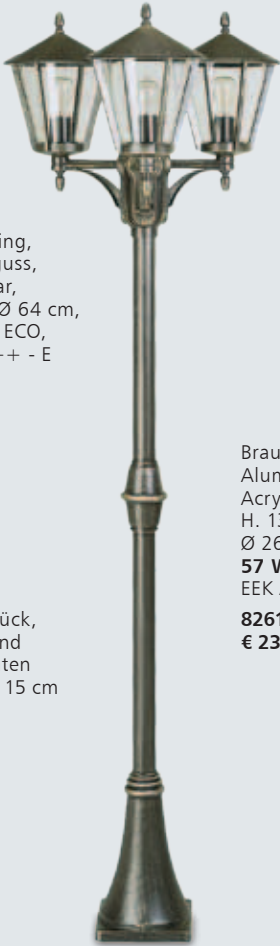

Leuchtenserien

IP44

Braun-messing, Aluminiumguss, Acrylglas klar, H. 207 cm, Ø 64 cm, für **3x57 W ECO, E27**, EEK A++ - E

8261452
€ 521,95

Erdeinbaustück, für Poller- und Podestleuchten H. 40 cm, Ø 15 cm

8261012
€ 105,95

Braun-messing, Aluminiumguss, Acrylglas klar, H. 135,5 cm, Ø 26 cm, für **57 W ECO, E27**, EEK A++ - E

8261018
€ 239,95