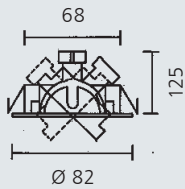

Einbauleuchten/-strahler

LED

Stahl, Abdeckglas satiniert, starr, inkl. eingebauten **3,3 W LED, 177 lm**, Lichtfarbe warmweiß (3000 Kelvin), EEK A++ - A

für Möbel-einbau geeignet

weiß	nickel gebürstet
4661340	4661339
€ 25,60	€ 25,60

LED-Konverter, sec. 350 mA Konstantstrom

1-4 W, L. 85 mm, B. 35 mm, H. 19 mm

5170689
€ 24,60

3-9 W, L. 110 mm, B. 45 mm, H. 20 mm

5170690
€ 24,60

3-12 W, L. 110 mm, B. 45 mm, H. 20 mm

5170691
€ 28,60

T-Verteiler für LED, 2-polig, Anschluss primär: AMP Stecker, sekundär: AMP-Buchse, L. 80 cm

4661343
€ 7,60

Anschlussleitung für LED, 350-700 mA, mit AMP-Buchse 2-polig, isolierte Aderendhülsen, L. 50 cm

4661342
€ 3,60

230 V

HV, Eisen/Messing, schwenkbar, mit Sprengring, für **50 W, GZ10**, EEK D - E

Alternativ auch mit LED- und Energiesparleuchtmittel bestückbar!

weiß
8261549
€ 27,95

chrom
8261546
€ 32,95

chrom matt
8261547
€ 37,95

gold
8261548
€ 33,95

12 V

NV, Stahl, starr, mit Sprengring, ohne Abstandhalter, für **50 W, GU5,3**, EEK A++ - E

weiß
8241857
€ 7,60

chrom
8241858
€ 8,60

chrom matt
8241861
€ 12,60

gold
8241859
€ 9,60

12 V

NV, Stahl, schwenkbar, **ohne Sprengring**, ohne Abstandhalter, für **50 W, GU5,3**, EEK A++ - E

weiß
8241877
€ 12,60

chrom
8241878
€ 15,60

chrom matt
8241881
€ 19,60

gold
8241879
€ 17,60