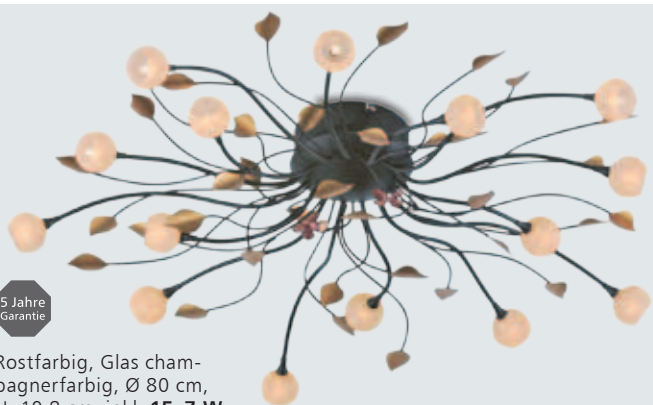

LED-Leuchtmittel **G9**,
4,5 W, **425 lm**,
Lichtfarbe warmweiß
(3000 Kelvin), EEK A+

8244419
€ 9,95

5 Jahre
Garantie

Rostfarbig, Glas cham-
pagnerfarbig, Ø 80 cm,
H. 10,8 cm, inkl. **15x7 W**
ECO, **G4**, 12 V, EEK B - E,
112 kWh/1.000 h

8242799
€ 369,95

Rostfarbig antik, Glas weiß,
L. 84 cm, B. 73 cm, H. 27 cm,
für **6x30 W** ECO, **E14**,
EEK A++ - E

8243761
€ 296,95