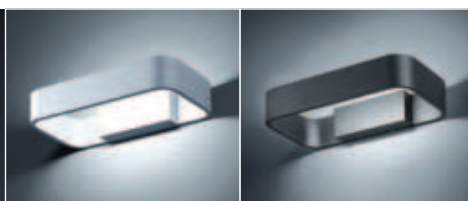

Schwarz, Aluminiumguss, Acrylglas klar/innen satiniert, H. 10,5 cm, B. 10 cm, Ausl. 12 cm, inkl. eingebauten **2x3 W LED**, **2x330 lm**, Lichtfarbe warmweiß (3000 Kelvin), EEK A+

8244158
€ 344,95