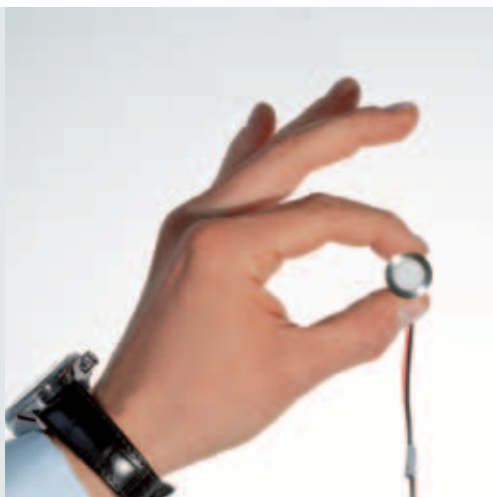

8243738
€ 51,95

IP67

Konverter, L. 200 mm, B. 62 mm, H. 40 mm, 60 W, 12 V DC

8244507
€ 135,95

Stimmungsvolle Lichtszenen kreieren — ZigBee Light Link steuern mit schönen Lichtschaltern

Schalten und Dimmen

Passend zur Situation lässt sich die Lichtintensität nach Wunsch per Tastendruck regeln.