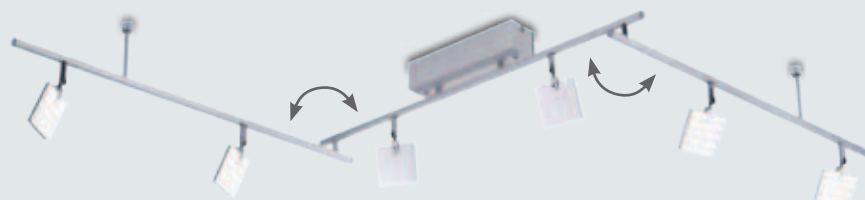

Aluminium, stufenlos über Wandschalter
dimmbar, H. 20 cm, B. 5 cm, L. 166 cm, inkl.
eingebauten **6x4,8 W LED**, **6x450 lm**, Lichtfarbe
warmweiß (3000 Kelvin), EEK A+

8244425
€ 289,95