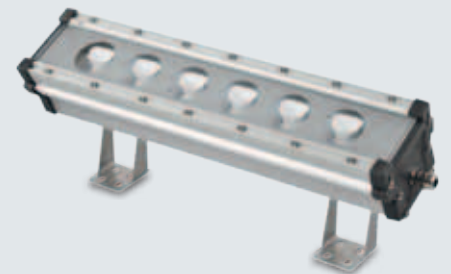

Weiß, Aluminiumdruckguss, durch die fächerartige Lichtabstrahlung werden Bögen und Fenster unterschiedlicher Größe und Form perfekt ausgeleuchtet, H. 7,7 cm, B. 16,2 cm, Ausl. 4,7 cm, inkl. eingebauten **4 W LED**, **520 lm**, Lichtfarbe warmweiß (3000 Kelvin), EEK A++
8244177
€ 279,95

Aluminiumdruckguss, mit zweiseitigem Lichtaustritt breit/breit, Abstrahlwinkel 44° je Lichtaustritt, H. 11 cm, B. 6,9 cm, Ausl. 8,6 cm, inkl. eingebauten **2x2,5 W LED**, **277 lm**, Lichtfarbe warmweiß (3000 Kelvin), EEK A++ - A

silbergrau   schwarz
8244175   **8244373**
€ 379,95   **€ 359,95**

Aluminiumdruckguss, mit zweiseitigem Lichtaustritt breit/breit, Abstrahlwinkel 44° je Lichtaustritt, H. 16,4 cm, B. 8,1 cm, Ausl. 10,5 cm, inkl. eingebauten **8x2,5 W LED**, **1.240 lm**, Lichtfarbe warmweiß (3000 Kelvin), EEK A++ - A

silbergrau   schwarz
8244176   **8244374**
€ 499,95   **€ 469,95**

LED-Projektor aus Aluminium, Lichtaustritt asymmetrisch, H. 17,5 cm, L. 44 cm, B. 10,4 cm, inkl. eingebauten **50 W LED**, **5.800 lm**, Lichtfarbe neutralweiß (4000 Kelvin), EEK A++ - A

8244178
€ 379,95

Silbergrau, Aluminiumdruckguss, schlag- und stoßfest, 120° schwenkbar, Abstrahlwinkel 13°, H. 9,4 cm, B. 6 cm, Ausl. 7,8 cm, inkl. eingebauten **3 W LED**, **126 lm**, Lichtfarbe warmweiß (3000 Kelvin), EEK A++ - A

8244179
€ 339,95

Erdspieß aus Edelstahl, H. 25 cm
8244180
€ 49,95