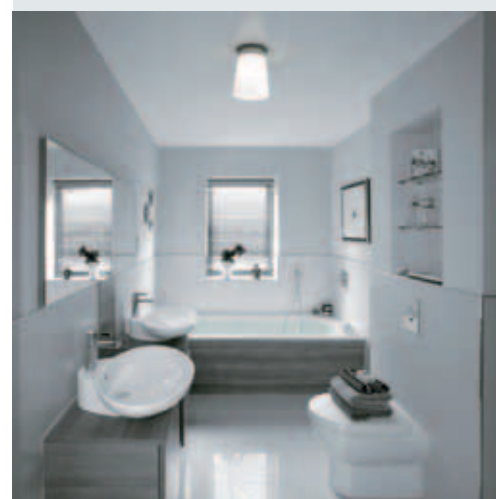

IP44

Chrom, Ø 22 cm, H. 12,5 cm, für **3x35 W, GU10**, 230 V, EEK A - D

8244291
€ 224,95

IP44

Chrom, Ø 9 cm, Ausl. 12,5 cm, für **35 W, GU10**, 230 V, EEK A - D

8244290
€ 83,95

IP44

Chrom, Glas weiß matt, mit zweiseitigem Lichtaustritt, H. 3,5 cm, B. 6 cm, Ausl. 10,5 cm, für **20 W ECO, G9**, 230 V, EEK C - D, 20 kWh/1.000 h

8244288
€ 79,95

LED

Nickel matt, H. 5 cm, Ausl. 12,5 cm, inkl. eingebauten LED, Lichtfarbe warmweiß (3000 Kelvin), EEK A++ - A

L. 39,5 cm, **12 W, 1.140 lm**
8243840
€ 236,95

L. 56 cm, **18 W, 1.710 lm**
8243842
€ 356,95

IP44

Chrom, Glas weiß matt, mit zweiseitigem Lichtaustritt, H. 3,5 cm, B. 6 cm, Ausl. 10,5 cm, für **20 W ECO, G9**, 230 V, EEK C - D, 20 kWh/1.000 h

8244289
€ 87,95

IP44

Chrom, Glas weiß matt, mit zweiseitigem Lichtaustritt, H. 3,5 cm, B. 6 cm, Ausl. 10,5 cm, für **20 W ECO, G9**, 230 V, EEK C - D, 20 kWh/1.000 h

8244289
€ 87,95

Energie-sparend

Beleuchteter Spiegel mit Zugschalter, durch beheizbare Scheibe kein Beschlagen des Spiegels, H. 70 cm, B. 50 cm, inkl. **2x18 W, T8**, EEK B, 36 kWh/1.000 h

8243186
€ 237,95

LED **IP44**

Chrom glänzend, satiniertes Ausschnitt, inkl. Konverter, 5fach Vergrößerung, L. 27,8 cm, Ø 21,5 cm, inkl. eingebauten **5,7 W LED, 93 lm**, Lichtfarbe warmweiß (2700 Kelvin), EEK A

8244490
€ 329,95

IP44

Chrom, Glas opal, Ø 16 cm, H. 23 cm, für **42 W ECO, E27**, EEK A++ - E

8244096
€ 89,95