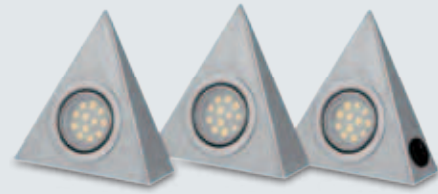

Infrarot-Sensor, einstellbar von 30 Sec.-3 Min., 0-90° Erfassungsbereich

8244100
€ 19,95

Tastdimmer mit Ein/Aus-Schalter

8244101
€ 12,95

LED

Weiß, Aluminiumgehäuse, satinierte Kunststoffabdeckung, mit Schalter, inkl. Befestigungssatz, erweiterbar mit jeweils beiliegenden Direktverbindern oder 1 m Verbindungskabel, B. 3,3 cm, H. 1 cm, einstellbar 0°/45°/90°, inkl. eingebauten SMD-LED, Lichtfarbe warmweiß (3000 Kelvin), EEK A+

L. 30 cm, **5 W, 480 lm**

8243749
€ 49,95

L. 50 cm, **8 W, 780 lm**

8243750
€ 84,95

L. 100 cm, **16 W, 1.500 lm**

8243751
€ 134,95

Konverter, 36 W, inkl. 2x150 cm Kabel, 24 V DC

8243753
€ 39,95

LED

Unterbauleuchten 3-er Set, Edelstahl, mit Schalter, Steckerzuleitung und Steckverbinder mit 200 cm Verbindungsleitung zwischen den einzelnen Leuchten, L. 12 cm, B. 13,5 cm, H. 4 cm, inkl. Konverter und eingebauten **3x3 W LED, 3x180 lm**, Lichtfarbe warmweiß (3000 Kelvin), EEK A

8243802
€ 79,95