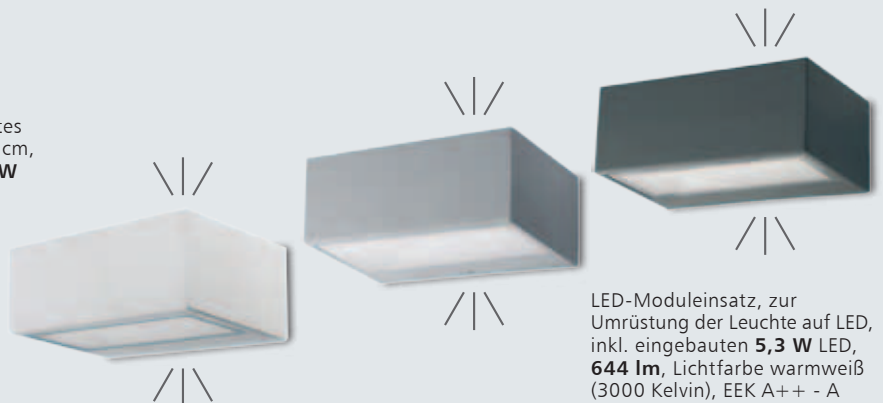

LED-Moduleinsatz, zur Umrüstung der Leuchte auf LED, inkl. eingebauten **5,3 W LED, 644 lm**, Lichtfarbe warmweiß (3000 Kelvin), EEK A++ - A

8244150
€ 84,95