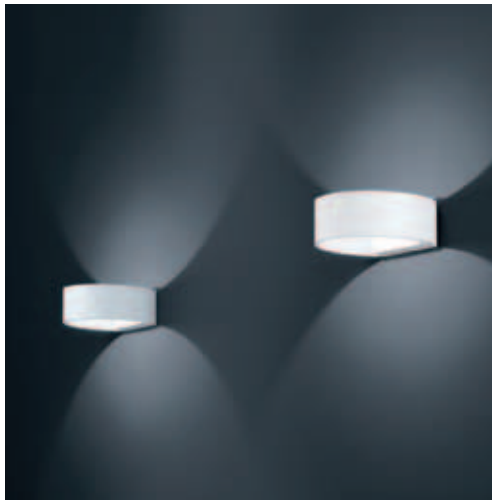

Wand-/Deckenleuchten