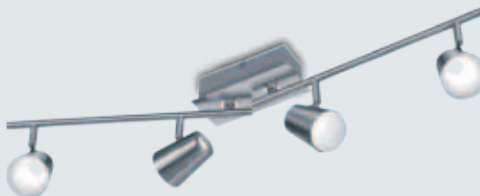

8244433
€ 124,95

Nickel matt/chrom, 4-fach Touch-Dimmer, H. 40 cm,
Ø 15 cm, inkl. eingebauten **4,7 W SMD-LED**, **470 lm**,
Lichtfarbe warmweiß (3000 Kelvin), EEK A+

8244434
€ 69,95

Nickel matt/chrom,
mit Schalter, H. 12 cm,
B. 7,5 cm, inkl. eingebauten **6 W SMD-LED**,
550 lm, Lichtfarbe
warmweiß (3000
Kelvin), EEK A+