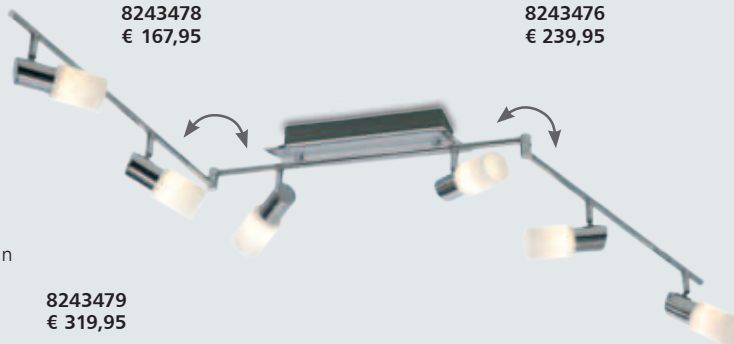

LED

Aluminium gebürstet/
chrom, Glas weiß gewischt,
mit Schalter, L. 36 cm,
Ausl. 18,5 cm, inkl. eingebauten
2x4,5 W LED (OSRAM),
2x400 lm, Lichtfarbe warmweiß
(3000 Kelvin), EEK A+

8243477
€ 131,95

Aluminium gebürstet/chrom,
Glas weiß gewischt, L. 50 cm,
Ausl. 18,5 cm, inkl. eingebauten
3x4,5 W LED (OSRAM), **3x400 lm**,
Lichtfarbe warmweiß (3000 Kelvin),
EEK A+

8243478
€ 167,95

Aluminium gebürstet/
chrom, Glas weiß gewischt,
L. 23 cm, B. 23 cm, Ausl. 18,5 cm,
inkl. eingebauten **4x4,5 W LED**
(OSRAM), **4x400 lm**, Lichtfarbe
warmweiß (3000 Kelvin), EEK A+

8243476
€ 239,95

Aluminium gebürstet/chrom,
Glas weiß gewischt, mit
Schalter, L. 20 cm, B. 7 cm,
Ausl. 16 cm, inkl. eingebauten
4,5 W LED (OSRAM),
400 lm, Lichtfarbe warmweiß
(3000 Kelvin), EEK A+

8243475
€ 69,95

Aluminium gebürstet/
chrom, Glas weiß gewischt,
schwenkbar, L. max. 150 cm,
Ausl. 24 cm, inkl. eingebauten
6x4,5 W LED (OSRAM),
6x400 lm, Lichtfarbe warm-
weiß (3000 Kelvin), EEK A+

8243479
€ 319,95

LED

Aluminium gebürstet, mit Schalter,
L. 36 cm, Ausl. 14 cm, inkl.
eingebauten **2x3,6 W SMD-LED**,
2x350 lm, Lichtfarbe warmweiß
(3000 Kelvin), EEK A+

8243895
€ 58,95

Aluminium gebürstet, schwenkbar,
L. 83 cm, Ausl. 16,5 cm, inkl. eingebauten
4x3,6 W SMD-LED, **4x350 lm**, Lichtfarbe
warmweiß (3000 Kelvin), EEK A+