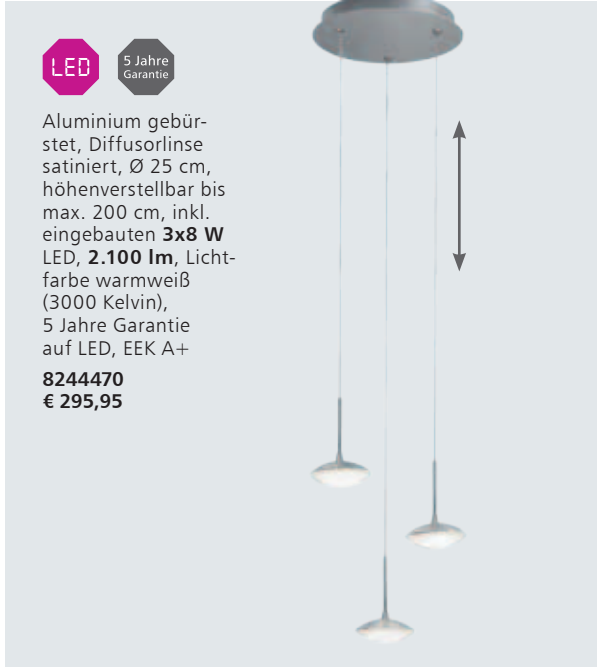

LED
Aluminium gebür-
stet, Diffusorlinse
satinert, Ø 25 cm,
höhenverstellbar bis
max. 200 cm, inkl.
eingebauten **3x8 W**
LED, **2.100 lm**, Licht-
farbe warmweiß
(3000 Kelvin),
5 Jahre Garantie
auf LED, EEK A+
8244470
€ 295,95