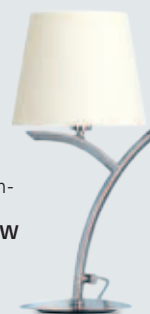

Chrom, Stoffschirm champagnerfarbig, Schirm-Ø 17 cm, H. 40 cm, für **30 W** ECO, **E14**, EEK A++ - E
8244207
€ 109,95