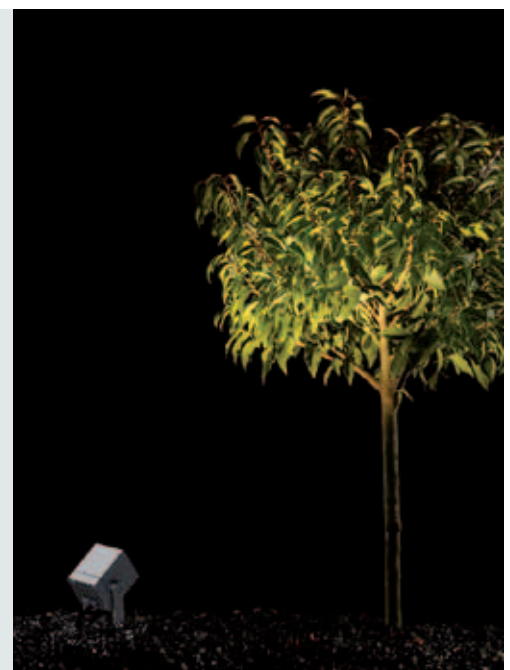

Silbergrau, Aluminiumdruckguss, schlag- und stoßfest, 120° schwenkbar, Abstrahlwinkel 13°, H. 9,4 cm, B. 6 cm, Ausl. 7,8 cm, inkl. eingebauten **3 W LED**, **126 lm**, Lichtfarbe warmweiß (3000 Kelvin), EEK A++ - A

8244179
€ 339,95

Erdspieß aus Edelstahl, H. 25 cm
8244180
€ 49,95