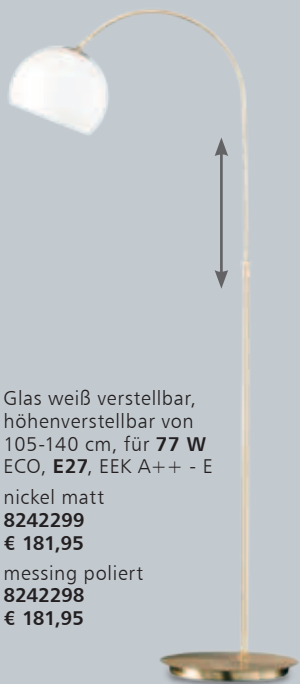

8244479
€ 827,95

Holz weiß lackiert, Stoffschirm weiß, mit Fußschalter, höhenverstellbar v. 110-150 cm, Schirm-Ø 40 cm, für **46 W** ECO, **E27**, EEK A++ - E

8244274
€ 195,95

LED 7 Jahre Garantie

Nickel matt/chrom Acrylscheibe satiniert, dimmbar, H. 155 cm, Ø 25,5 cm, inkl. eingebauten **7,2 W** SMD-LED, **819 lm**, Lichtfarbe warmweiß (3000 Kelvin), EEK A++-A

8244480
€ 313,95

Chrom, Stoffschirm, Marmorfuß Ø 38 cm, Schirm-Ø 50 cm, Ausl. 180 cm, mit Fußschalter, höhenverstellbar 180-205 cm, für **3x46 W** ECO, **E27**, EEK A++ - E

schwarz
8243300
€ 239,95

weiß
8243523
€ 239,95

Glas weiß verstellbar, höhenverstellbar von 105-140 cm, für **77 W** ECO, **E27**, EEK A++ - E

nickel matt
8242299
€ 181,95

messing poliert
8242298
€ 181,95

LED

Titanfarbig, mit Fußdimmer, H. 210 cm, B. 200 cm, inkl. eingebauten **18 W** SMD-LED, **1.800 lm**, Lichtfarbe warmweiß (3000 Kelvin), EEK A+