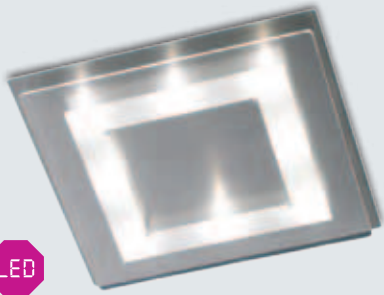

LED

Nickel matt, Glas klar/satiniert, L. 35 cm, B. 35 cm, H. 6,5 cm, inkl. eingebauten **8x4 W** Power-LED, **8x360 lm**, Lichtfarbe warmweiß (3000 Kelvin), EEK A++ - A

8243458
€ 346,95

LED

Weiß, Diffusor aus satiniertem Acrylglas, dimmbar über Phasenabschrittdimmer, Ø 20 cm, H. 11 cm, inkl. eingebauten **17 W** LED, **1.670 lm**, Lichtfarbe warmweiß (3000 Kelvin), EEK A++ - A

8244230
€ 295,95