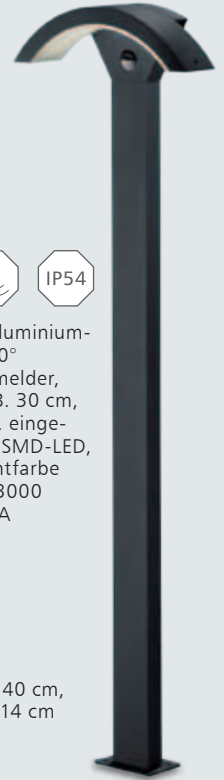

Bewegungsmelder in Funktion

Anthrazit, Aluminiumguss, mit 120° Bewegungsmelder, H. 100 cm, B. 30 cm, T. 9 cm, inkl. eingebauten **9 W SMD-LED**, **580 lm**, Lichtfarbe warmweiß (3000 Kelvin), EEK A

8243951
€ 229,95

Anthrazit, Aluminiumguss, H. 10 cm, B. 30 cm, Ausl. 9 cm, inkl. eingebauten **9 W SMD-LED**, **580 lm**, Lichtfarbe warmweiß (3000 Kelvin), EEK A

mit 120° Bewegungsmelder
8243949
€ 169,95

ohne Bewegungsmelder
8243950
€ 130,95

Erdspieß, H. 40 cm, B. 20 cm, T. 14 cm
8243948
€ 49,95