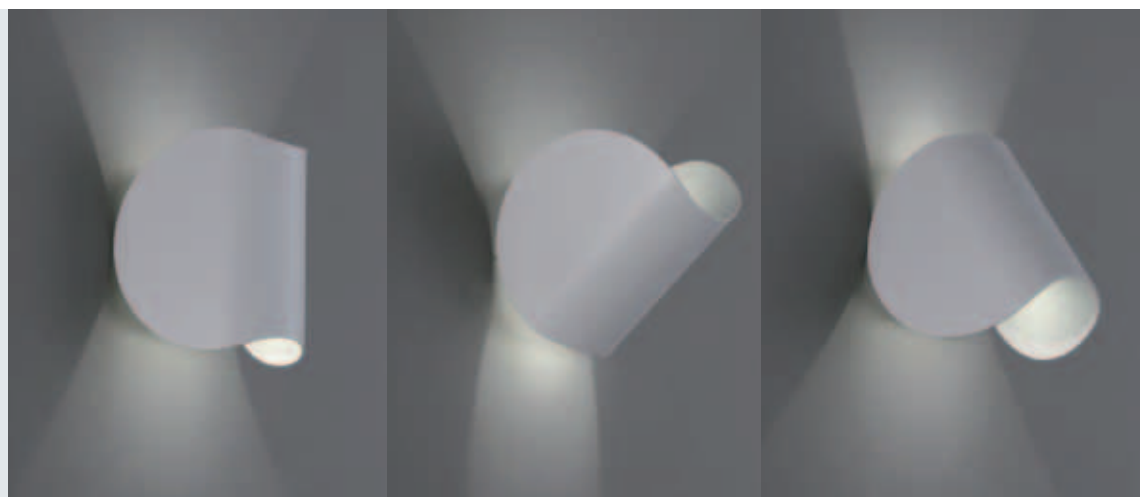

Aluminium eloxiert, Abdeckung Opal, mit indirektem Lichtanteil, T. 9,5 cm, DALI dimmbar, inkl. eingebauten LED, Lichtfarbe warmweiß (3000 Kelvin), EEK A++ - A

Ø 35 cm, **18 W, 1.330 lm**
8244454
€ 569,95

Ø 45 cm, **31 W, 2.360 lm**
8244455
€ 684,95

Ø 62 cm, **62 W, 4.900 lm**
8244456
€ 1.148,95

Edelstahl, Abdeckung Opal mit zentraler Edelstahlblende, wartungsfrei, insektendicht, montagefreundlich ohne sichtbare Verschraubungen, schwebende Charakteristik, H. 40 cm, B. 40 cm, T. 4 cm, DALI dimmbar, inkl. eingebauten **34 W LED, 2.400 lm**, Lichtfarbe neutralweiß (4000 Kelvin), EEK A++ - A

8244457
€ 589,95

Strukturweiß, Aluminium/Kunststoff satiniert, Leuchtenkopf achsenunabhängig beweglich, H. 8 cm, B. 10,5 cm, L. 10 cm, inkl. eingebauten **4 W LED, 130 lm**, Lichtfarbe warmweiß (3000 Kelvin), EEK A++ - A

8244459
€ 189,95

Strukturweiß/Aluminium, Glas klar, H. 6,5 cm, B. 10,8 cm, Ausl. 11,6 cm, inkl. eingebauten **2x4 W LED, 2x330 lm**, Lichtfarbe warmweiß (3000 Kelvin), EEK A++ - A

8244458
€ 259,95

Strukturweiß, Reflektor schwenkbar, dimmbar über Phasenschnittdimmer, L. 16 cm, B. 13 cm, Ausl. 11 cm, inkl. eingebauten **2x4,6 W LED, 2x470 lm**, Lichtfarbe warmweiß (3000 Kelvin), EEK A++ - A

8244460
€ 174,95