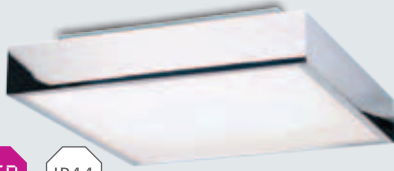

Badleuchten

LED IP44

Chrom, Glas opal weiß, L. 30 cm, B. 30 cm, H. 8 cm, inkl. eingebauten **17,7 W LED, 820 lm**, Lichtfarbe warmweiß (3000 Kelvin), EEK A

8244276
€ 449,95