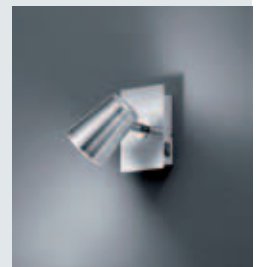

Strahlerserien

LED

LED-Seilsystem

Kunststoff chromfarbig,
L. 5 m, inkl. eingebauten **5x3,8 W LED**,
5x350 lm, Lichtfarbe warmweiß (3100 Kelvin),
EEK A+

8244254
€ 156,95

5 Jahre Garantie

HV-Schienset

Stahl, Glas teilsatinier,
L. 200 cm, Ausl. 22 cm,
inkl. **5x28 W ECO, G9**, 230 V,
EEK D, 140 kWh/1.000 h

8243252
€ 181,95

Leuchtenserien

LED

Nickel matt/chrom,
4-fach Touch-Dimmer,
H. 154 cm, Ø 15 cm,
inkl. eingebauten
3x4,7 W SMD-LED,
3x470 lm, Lichtfarbe
warmweiß (3000 Kelvin),
EEK A+

8244430
€ 169,95

Nickel matt/chrom, mit Schalter, L. 28,5 cm,
B. 7,5 cm, Ausl. 16 cm, inkl. eingebauten **2x6 W**
SMD-LED, **2x550 lm**, Lichtfarbe warmweiß
(3000 Kelvin), EEK A+

8244431
€ 69,95

Nickel matt/chrom, L. 45 cm, B. 7,5 cm, Ausl. 16 cm,
inkl. eingebauten **3x6 W SMD-LED**, **3x550 lm**,
Lichtfarbe warmweiß (3000 Kelvin), EEK A+

8244432
€ 99,95

Nickel matt/chrom, L. 81,5 cm, B. 8 cm, Ausl. 20 cm,
inkl. eingebauten **4x6 W SMD-LED**, **4x550 lm**,
Lichtfarbe warmweiß (3000 Kelvin), EEK A+

8244433
€ 124,95

Nickel matt/chrom, 4-fach Touch-Dimmer, H. 40 cm,
Ø 15 cm, inkl. eingebauten **4,7 W SMD-LED**, **470 lm**,
Lichtfarbe warmweiß (3000 Kelvin), EEK A+

8244434
€ 69,95

Nickel matt/chrom,
mit Schalter, H. 12 cm,
B. 7,5 cm, inkl. eingebauten **6 W SMD-LED**,
550 lm, Lichtfarbe
warmweiß (3000
Kelvin), EEK A+

8244435
€ 36,95