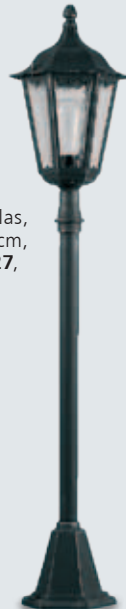

Leuchtenserien

IP44

Braun-messing, Aluminiumguss, Acrylglas klar, H. 207 cm, Ø 64 cm, für **3x57 W ECO, E27**, EEK A++ - E

8261452
€ 521,95

Erdeinbaustück, für Poller- und Podestleuchten H. 40 cm, Ø 15 cm

8261012
€ 105,95

Braun-messing, Aluminiumguss, Acrylglas klar, H. 135,5 cm, Ø 26 cm, für **57 W ECO, E27**, EEK A++ - E

8261018
€ 239,95

Braun-messing, Aluminiumguss, Acrylglas klar, H. 45 cm, Ø 26 cm, Ausl. 32 cm, für **57 W ECO, E27**, EEK A++ - E

mit 360° Bewegungsmelder **8261041**
€ 205,95

ohne Bewegungsmelder **8261073**
€ 146,95

Braun-messing, Aluminiumguss, Acrylglas klar, H. 41,5 cm, Ø 26 cm, Ausl. 32 cm, für **57 W ECO, E27**, EEK A++ - E

8261042
€ 146,95

Braun-messing, Aluminiumguss, Acrylglas klar, H. 56,5 cm, Ø 26 cm, für **57 W ECO, E27**, EEK A++ - E

8261024
€ 194,95

IP44

Braun-messing, Aluminiumguss, Acrylglas klar, H. 35 cm, Ø 20 cm, Ausl. 29,5 cm, für **57 W ECO, E27**, EEK A++ - E

mit 360° Bewegungsmelder **8242905**
€ 205,95

ohne Bewegungsmelder **8242904**
€ 154,95

Braun-messing, Aluminiumguss, Acrylglas klar, H. 21,5 cm, B. 23,5 cm, Ausl. 13 cm, für **57 W ECO, E27**, EEK A++ - E

8242906
€ 166,95

IP23

Aluminiumguss, klares Kathedralglas, H. 220 cm, Ø 68 cm, für **3x57 W ECO, E27**, EEK A++ - E

schwarz **8261387**
€ 437,95

weiß **8261388**
€ 437,95

Aluminiumguss, klares Kathedralglas, H. 115 cm, B. 24 cm, für **57 W ECO, E27**, EEK A++ - E

schwarz **8261020**
€ 178,95

weiß **8261022**
€ 178,95

Aluminiumguss, klares Kathedralglas, mit Montageplatte, H. 44,5 cm, B. 22,5 cm, Ausl. 28 cm, für **57 W ECO, E27**, EEK A++ - E

schwarz **8261044**
€ 89,95

weiß **8261048**
€ 89,95

Aluminiumguss, klares Kathedralglas, mit Montageplatte, H. 44,5 cm, B. 22,5 cm, Ausl. 28 cm, für **57 W ECO, E27**, EEK A++ - E

schwarz **8261045**
€ 89,95

weiß **8261049**
€ 89,95

Aluminiumguss, klares Kathedralglas, H. 53 cm, B. 24 cm, für **57 W ECO, E27**, EEK A++ - E

schwarz **8261025**
€ 106,95