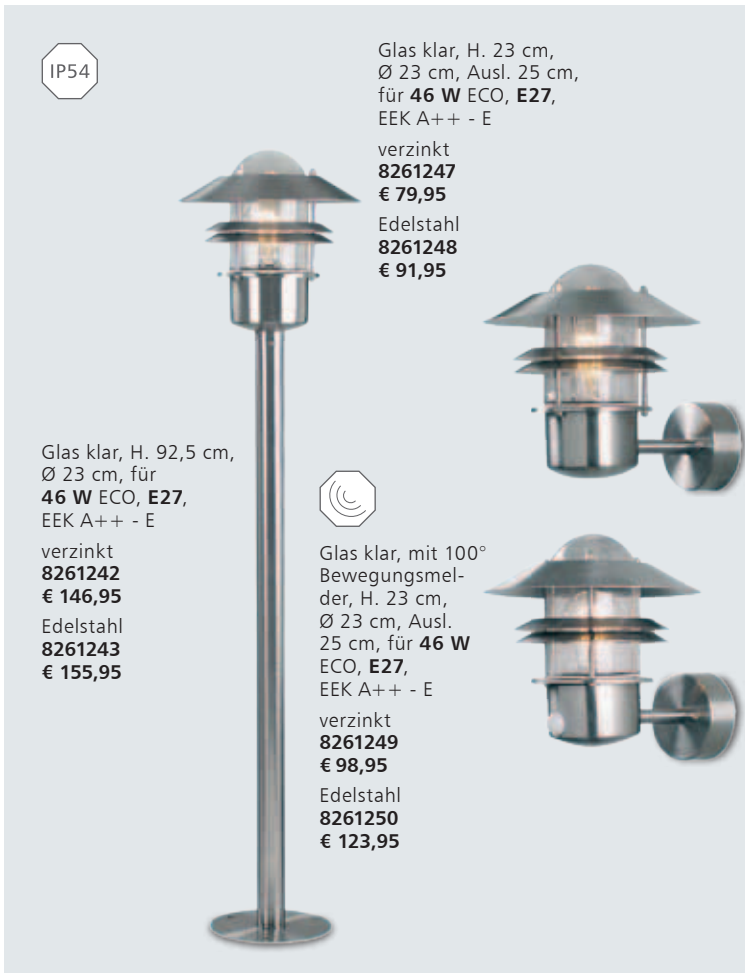

Leuchtenserien Edelstahl

IP54

Glas klar, H. 23 cm, Ø 23 cm, Ausl. 25 cm, für **46 W** ECO, **E27**, EEK A++ - E

verzinkt
8261247
€ 79,95

Edelstahl
8261248
€ 91,95

IP54

Glas klar, mit 100° Bewegungsmelder, H. 23 cm, Ø 23 cm, Ausl. 25 cm, für **46 W** ECO, **E27**, EEK A++ - E

verzinkt
8261249
€ 98,95

Edelstahl
8261250
€ 123,95

Glas klar, H. 92,5 cm, Ø 23 cm, für **46 W** ECO, **E27**, EEK A++ - E

verzinkt
8261242
€ 146,95

Edelstahl
8261243
€ 155,95

IP44

Edelstahl, Glas weiß, H. 34 cm, Ø 20 cm, Ausl. 23,3 cm, für **46 W** ECO, **E27**, EEK A++ - E

8242762
€ 56,95

Edelstahl, Glas weiß, H. 110 cm, Ø 20 cm, für **46 W** ECO, **E27**, EEK A++ - E

8242761
€ 79,95

Edelstahl, Glas weiß, H. 42 cm, Ø 20 cm, für **46 W** ECO, **E27**, EEK A++ - E

8242763
€ 61,95