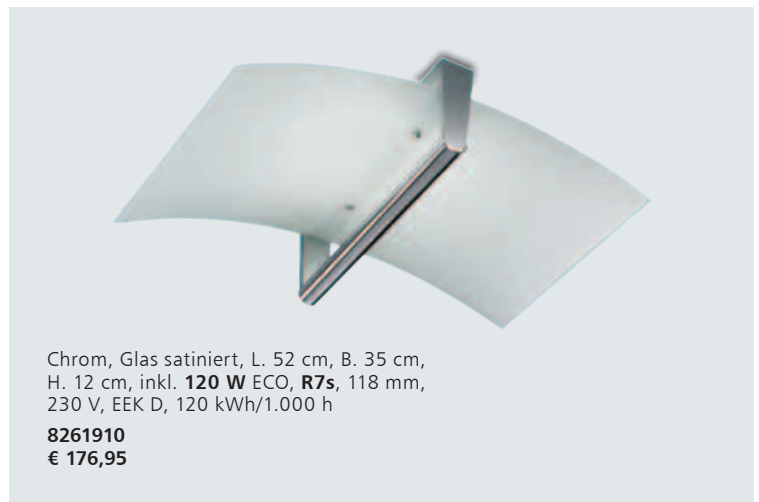

Chrom, Glas satiniert, L. 52 cm, B. 35 cm, H. 12 cm, inkl. **120 W ECO**, **R7s**, 118 mm, 230 V, EEK D, 120 kWh/1.000 h

8261910
€ 176,95