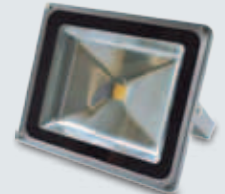

H. 11,5 cm, B. 8,5 cm, L. 10 cm, mit eingebauten **12 W LED**, **700 lm**
8244372
€ 57,95

H. 22,5 cm, B. 18,5 cm, L. 12,6 cm, mit eingebauten **35 W LED**, **2.600 lm**
8244375
€ 154,95

H. 29 cm, B. 23,6 cm, L. 18,3 cm, mit eingebauten **56 W LED**, **4.000 lm**
8244376
€ 249,95

Abbildung ähnlich

Schwarz, Aluminium, inkl. Fernbedienung für Farbwechselsteuerung, mit Halterung für Montage (Winkel verstellbar) und Anschlusskabel ohne Stecker, Abstrahlwinkel 120°, inkl. Betriebsgerät, Lichtfarbe RGB, EEK A++ - A