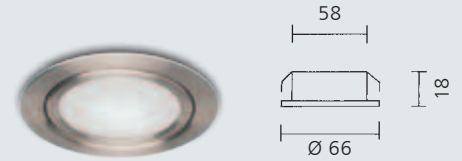

Einbauleuchten/-strahler

LED

Stahl, Abdeckglas satiniert, starr, inkl. eingebauten **3,3 W LED, 177 lm**, Lichtfarbe warmweiß (3000 Kelvin), EEK A++ - A

für Möbel-einbau geeignet

weiß	nickel gebürstet
4661340	4661339
€ 25,60	€ 25,60

LED-Konverter, sec. 350 mA Konstantstrom

1-4 W, L. 85 mm, B. 35 mm, H. 19 mm

5170689
€ 24,60

3-9 W, L. 110 mm, B. 45 mm, H. 20 mm

5170690
€ 24,60

3-12 W, L. 110 mm, B. 45 mm, H. 20 mm

5170691
€ 28,60

T-Verteiler für LED, 2-polig, Anschluss primär: AMP Stecker, sekundär: AMP-Buchse, L. 80 cm

4661343
€ 7,60

Anschlussleitung für LED, 350-700 mA, mit AMP-Buchse 2-polig, isolierte Aderendhülsen, L. 50 cm

4661342
€ 3,60

230 V

HV, Eisen/Messing, schwenkbar, mit Sprengring, für **50 W, GZ10**, EEK D - E