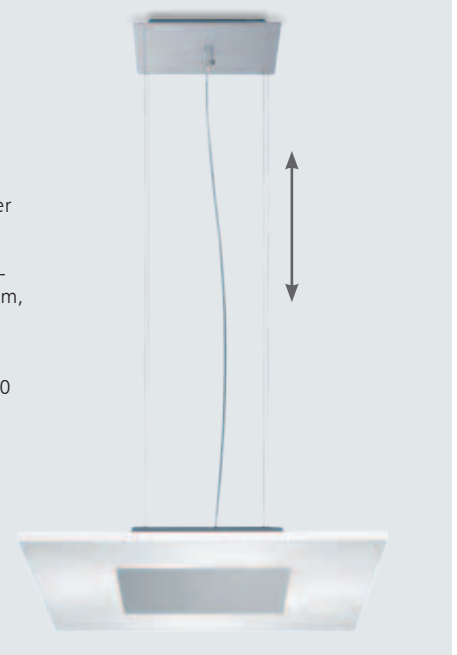

Ø 30 cm	Ø 35 cm
8261489	8261490
€ 62,95	€ 95,95

Grau, Metall, Walnussholz, Ø 10 cm, H. 35,5 cm, Abhängung 300 cm, für **30 W ECO, E27**, EEK A++ - E

8244010
€ 79,95

LED IP40 5 Jahre Garantie

Edelstahl, Glas Opal mit zentraler Edelstahlblende, wartungsfrei, insektendicht, inkl. Pendelsatz mit vier Stahlseilen und transparenter Zuleitung, schwebende Charakteristik, zweiseitiger Lichtaustritt, 200 cm stufenlos höhenverstellbar, L. 40 cm, B. 40 cm, T. 4 cm, DALI dimmbar, inkl. eingebauten **34 W LED, 2.400 lm**, Lichtfarbe neutralweiß (4000 Kelvin), EEK A++ - A

8244474
€ 767,95

Tischleuchten

Chrom, Glas weiß glänzend, mit Touch-Dimmer, H. 14 cm, Ø 12 cm, inkl. eingebauten **8 W LED, 700 lm**, Lichtfarbe warmweiß (3000 Kelvin), 5 Jahre Garantie auf LED, EEK A+

8244058
€ 104,95