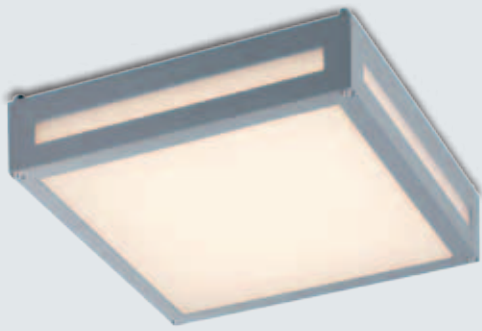

Wand-/Deckenleuchten

Titanfarbig, Aluminiumguss, Kunststoff weiß, L. 30 cm, B. 30 cm, H. 9,5 cm, inkl. eingebauten **13,5 W SMD-LED**, **1.000 lm**, Lichtfarbe warmweiß (3000 Kelvin), EEK A

8243928
€ 199,95