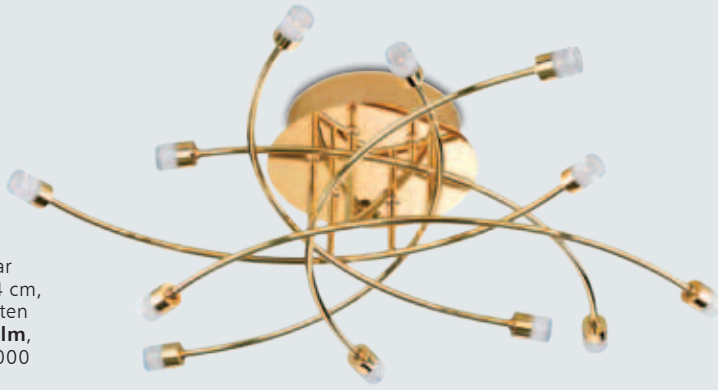

LED

Messing poliert, dimmbar über Wanddimmer, Ø 64 cm, H. 17 cm, inkl. eingebauten **12x2,5 W LED, 12x230 lm**, Lichtfarbe warmweiß (3000 Kelvin), EEK A++ - A

8244224
€ 415,95

LED

Messing poliert, Glas klar/satiniert, L. 35 cm, B. 35 cm, H. 6,5 cm, inkl. eingebauten **8x4 W Power-LED, 8x360 lm**, Lichtfarbe warmweiß (3000 Kelvin), EEK A++ - A

8243456
€ 346,95