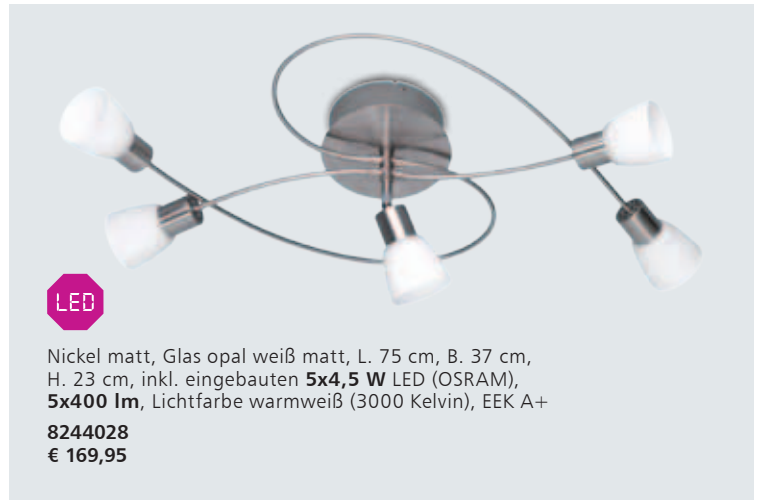

8244460
€ 174,95

Wand-/Deckenleuchten

LED

Nickel matt/chrom, dimmbar über Wanddimmer, Ø 66 cm, H. 27 cm, inkl. eingebauten **8x4 W LED**, **8x360 lm**, Lichtfarbe warmweiß (3000 Kelvin), EEK A++ - A

8244239
€ 418,95