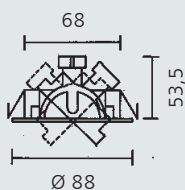

gold
8241859
€ 9,60

12 V

NV, Stahl, schwenkbar, **ohne Sprengring**, ohne Abstandhalter, für **50 W, GU5,3**, EEK A++ - E

weiß
8241877
€ 12,60