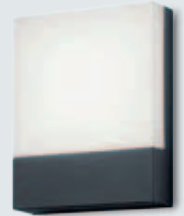

inkl. eingebauten **28 W LED, 1.245 lm**, Lichtfarbe warmweiß (3000 Kelvin), EEK A+

schwarz
8244347
€ 189,95

weiß
8244348
€ 189,95

graphit
8244349
€ 189,95

mit Bewegungsmelder unsichtbar in der Leuchte integriert, inkl. eingebauten

28 W LED, 1.245 lm, Lichtfarbe warmweiß (3000 Kelvin), EEK A+

weiß
8244350
€ 243,95

graphit
8244351
€ 243,95

Aluguss, mit eingebauten **6 W LED, 600 lm**, Lichtfarbe warmweiß (3000 Kelvin), H. 20 cm, B. 16 cm, Ausl. 5 cm, inkl. Nummern- und Buchstabenset (A-Z, 0-9), EEK A+

anthrazit
8244352
€ 134,95

weiß
8244400
€ 134,95

Kunststoff, Blasenglas, mit 130° Bewegungsmelder, H. 27,5 cm, Ø 21,5 cm, Ausl. 21,5 cm, für **77 W ECO, E27**, EEK A++ - E

schwarz
8261136
€ 85,95

weiß
8261135
€ 85,95