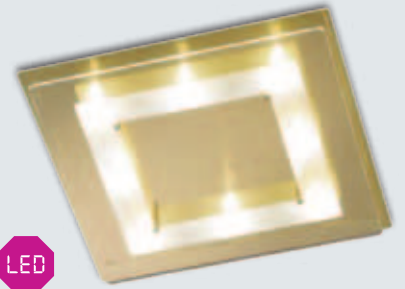

LED

Messing poliert, dimmbar über Wanddimmer, Ø 64 cm, H. 17 cm, inkl. eingebauten **12x2,5 W LED, 12x230 lm**, Lichtfarbe warmweiß (3000 Kelvin), EEK A++ - A

8244224
€ 415,95

LED

Messing poliert, Glas klar/satiniert, L. 35 cm, B. 35 cm, H. 6,5 cm, inkl. eingebauten **8x4 W Power-LED, 8x360 lm**, Lichtfarbe warmweiß (3000 Kelvin), EEK A++ - A

8243456
€ 346,95

LED

Goldfarbig, Glas satiniert, Diffusor aus PMMA, H. 8,2 cm, B. 34,5 cm, Ausl. 5,6 cm, inkl. eingebauten **6 W LED (CREE), 510 lm**, Lichtfarbe warmweiß (3000 Kelvin), EEK A++ - A

8244225
€ 215,95

Rostfarbig antik, Glas champagner gewischt, mit terrakotta Dekor, B. 30 cm, Ausl. 9 cm, für **46 W ECO, E27**, EEK A++ - E

8261557
€ 30,95

Rostfarbig antik, Glas champagner gewischt, mit terrakotta Dekor, **E27**, EEK A++ - E

Ø 30 cm, für **2x46 W ECO**
8261491
€ 41,95
Ø 40 cm, für **3x46 W ECO**
8261492
€ 54,95

LED

Glas weiß satiniert, dimmbar über Schalter (simple switch & dim), H. 9 cm, Ø 30 cm, inkl. patentierter austauschbarer LED-Module, **20 W, 2.200 lm**, Lichtfarbe warmweiß (3000 Kelvin), EEK A+

gold matt   nickel matt
8244444   **8244445**
€ 128,95   € 128,95

Chintz-Stoffschirm, H. 17 cm, Ø 60 cm, für **3x57 W ECO, E27**, EEK A++ - E

champagnerfarbig   grau-braun
8242998   **8242999**
€ 237,95   € 237,95

Auch mit weißem Schirm lieferbar!

Gold matt, Glas satiniert, Ø 30 cm, für **2x46 W ECO, E27**, EEK A++ - E

8244187
€ 58,95

LED

Chintz-Stoffschirm, dimmbar über Schalter (simple switch & dim), inkl. patentierter austauschbarer LED-Module, Lichtfarbe warmweiß (3000 Kelvin), EEK A+

Ø 60 cm, H. 10 cm, **30 W, 3.500 lm**
champagnerfarbig   schieferfarbig
8244446   **8244447**
€ 438,95   € 438,95

Ø 78 cm, H. 10 cm, **48 W, 5.500 lm**
champagnerfarbig   schieferfarbig
8244448   **8244449**
€ 592,95   € 592,95