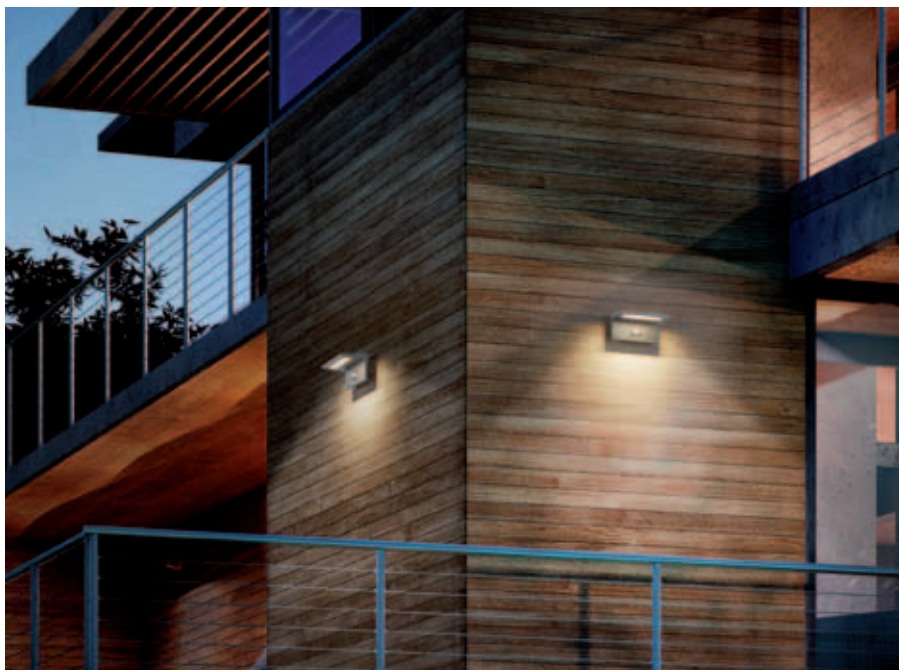

Netzunabhängiger Betrieb über Solarpanel, silbergrau, Gehäuse aus Aluminium, Acryldiffusor satiniert, Lieferung inkl. 1 x Li-ion Akku 3,7 V 2200 mAh, inkl. PIR-Bewegungsmelder, Ausschaltverzögerung einstellbar 8 Sek. - 8 Min., inkl. eingebauten **2,5 W LED**, **150 lm**, Lichtfarbe warmweiß (3000 Kelvin), H. 11 cm, B. 20 cm, Ausl. 14,4 cm, EEK A++ - A

8244325
€ 164,95

Ersatzakku
8244326
€ 14,95