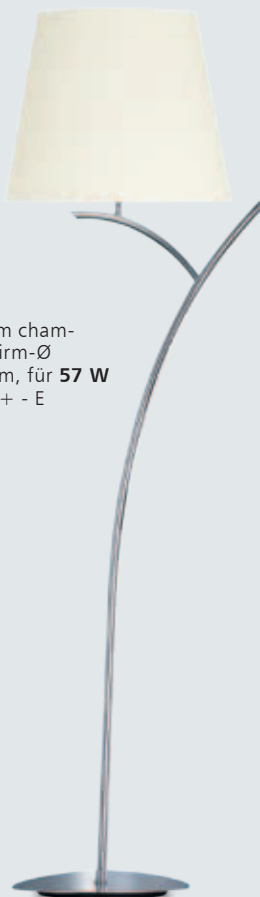

8244439
€ 372,95

Chrom, Stoffschirm champagnerfarbig, Schirm-Ø 40 cm, H. 154,5 cm, für **57 W** ECO, **E27**, EEK A++ - E
8244204
€ 318,95

Chrom, Stoffschirm champagnerfarbig, Ø 64 cm, Schirm-Ø 17 cm, Gesamt-H. 140 cm, für **5x30 W** ECO, **E14**, EEK A++ - E
8244205
€ 247,95