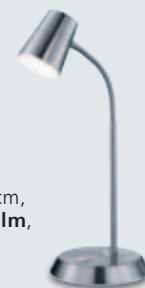

Nickel matt/chrom, 4-fach Touch-Dimmer, H. 40 cm,
Ø 15 cm, inkl. eingebauten **4,7 W SMD-LED**, **470 lm**,
Lichtfarbe warmweiß (3000 Kelvin), EEK A+

8244434
€ 69,95

Nickel matt/chrom,
mit Schalter, H. 12 cm,
B. 7,5 cm, inkl. eingebauten **6 W SMD-LED**,
550 lm, Lichtfarbe
warmweiß (3000
Kelvin), EEK A+

8244435
€ 36,95