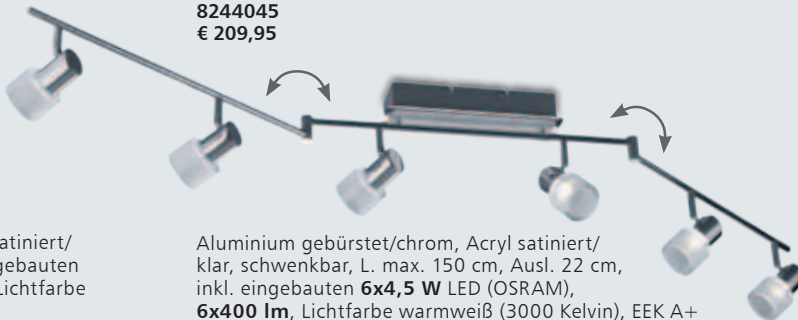

Aluminium gebürstet/chrom, Acryl satiniert/klar, schwenkbar, L. max. 150 cm, Ausl. 22 cm, inkl. eingebauten **6x4,5 W LED (OSRAM)**, **6x400 lm**, Lichtfarbe warmweiß (3000 Kelvin), EEK A+

8244047
€ 269,95

Chrom, Acryl weiß, L. 35 cm, Ausl. 17,5 cm, inkl. eingebauten **2x4,5 W LED (OSRAM)**, **2x430 lm**, Lichtfarbe warmweiß (3000 Kelvin), EEK A+

8244240
€ 72,95