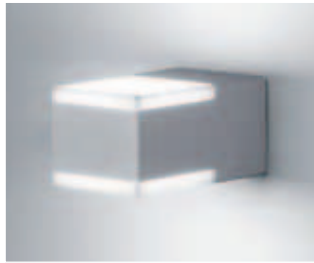

LED IP54

Aluminiumguss, Kunststoff weiß, H. 6 cm, B. 7 cm, Ausl. 12 cm, inkl. eingebauten **2x4 W SMD-LED, 2x275 lm**, Lichtfarbe warmweiß (3000 Kelvin), EEK A+

titanfarbig
8243669
€ 108,95

anthrazit
8243668
€ 108,95