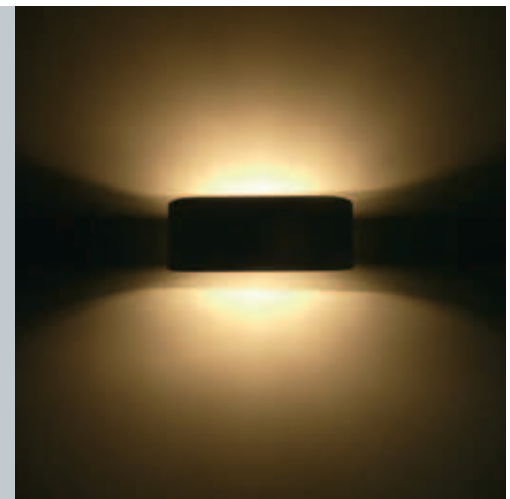

LED

Edelstahl matt, B. 26 cm, H. 9 cm, Ausl. 7 cm, inkl. eingebauten **13,4 W LED, 1.200 lm**, Lichtfarbe warmweiß (3000 Kelvin), EEK A++ - A

8244035
€ 192,95

LED

Blende Metall, Abdeckglas satiniert, B. 30 cm, H. 6 cm, Ausl. 8 cm, inkl. eingebauten **2x3,2 W LED (OSRAM), 2x300 lm**, Lichtfarbe warmweiß (3000 Kelvin), EEK A+ weiß aluminium gebürstet

8244036 **8244037**
€ 78,95 € 78,95

Nickel gebürstet, Gläser satiniert, H. 9 cm, inkl. **120 W ECO, R7s**, 118 mm bei L. 46 cm/78 mm bei L. 40 cm, 230 V, EEK D, 120 kWh/1.000 h

L. 46 cm **8261906** € 102,95
L. 40 cm **8261902** € 94,95

Nickel satiniert, Glas satiniert, optischer Lichtaustritt oben/unten, B. 21 cm, H. 12 cm, Ausl. 12 cm, für **57 W, ECO E27**, EEK A++ - E

8242995
€ 69,95

Weiß matt, H. 7 cm, B. 18 cm, Ausl. 8 cm, für **80 W ECO, R7s**, 78 mm, 230 V, EEK A++ - E

8243469
€ 91,95

Nickel matt, Glas opal matt, H. 13 cm, Ø 8 cm, inkl. **33 W ECO, G9**, 230 V, EEK C, 33 kWh/1.000 h

8242816
€ 88,95

LED

Weiß matt, Gehäuse Metall, H. 6 cm, B. 25 cm, L. 25 cm, inkl. eingebauten **17 W LED, 2.000 lm**, Lichtfarbe warmweiß (3000 Kelvin), EEK A

8244462
€ 269,95

LED

H. 3,5 cm, B. 30 cm, schaltbar mittels beigefügter Funkfernbedienung (Master), inkl. eingebauten **80x0,0125 W LED, 70 lm**, Lichtfarbe neutralweiß (4000 Kelvin) und **80x0,075 W, 550 lm**, Lichtfarbe warmweiß (3000 Kelvin), EEK A++

Master, inkl. Fernbedienung **8244463** € 99,95
Slave, inkl. Verbindungskabel **8244464** € 79,95

Kombinationsbeispiel

S	S	S	S
S	M	S	S
S	S	S	S
S	S	S	S

S	S
	S
M	
S	S

Modular erweiterbares Paneel bestehend aus Steuerungs-Paneel (Master) und dem Erweiterungselement (Slave), welches mehrfach mit dem Steuerungs-Paneel verbunden werden kann.