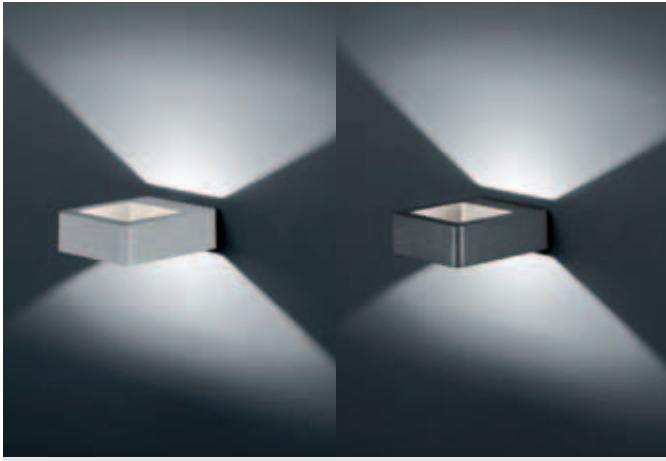

LED IP54

Aluminium, inkl. eingebauten **4,5 W** COB-LED, **450 lm**, Lichtfarbe warmweiß (3000 Kelvin), H. 4,5 cm, B. 12 cm, Ø 15 cm, EEK A+

titanfarbig
8244366
€ 99,95

anthrazit
8244367
€ 99,95

LED IP54

Aluminium, inkl. eingebauten **4,5 W** COB-LED, **450 lm**, Lichtfarbe warmweiß (3000 Kelvin), H. 50 cm, B. 16 cm, EEK A+

titanfarbig
8244368
€ 159,95

anthrazit
8244369
€ 159,95

LED IP54

Aluminium, inkl. eingebauten **4,5 W** COB-LED, **450 lm**, Lichtfarbe warmweiß (3000 Kelvin), H. 100 cm, B. 16 cm, EEK A+

titanfarbig
8244370
€ 189,95

anthrazit
8244371
€ 189,95