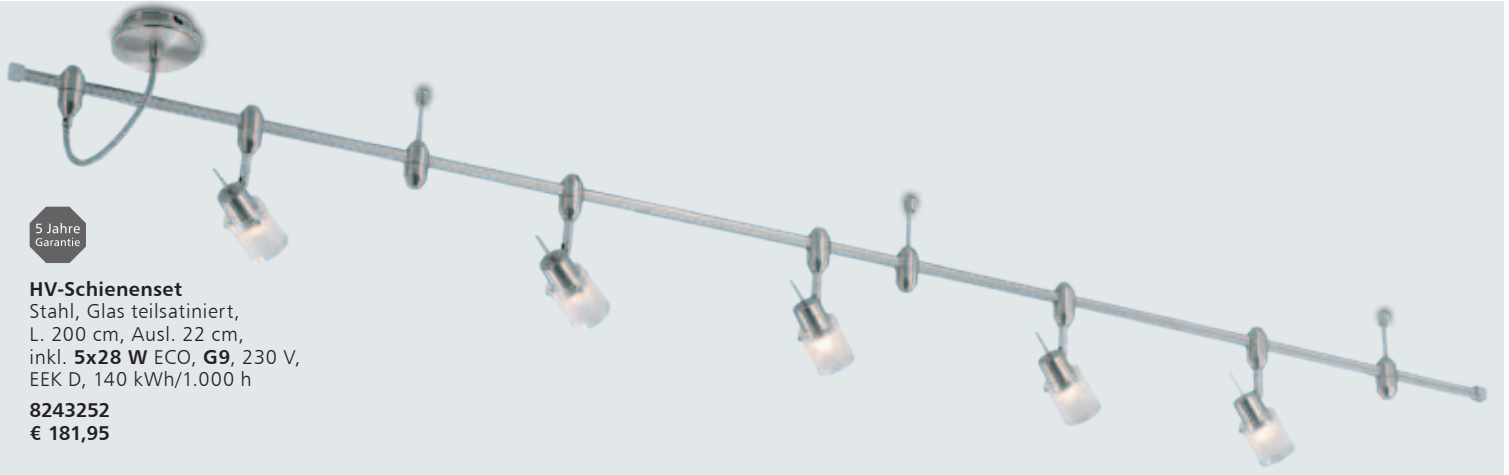

HV-Schienset

Stahl, Glas teilsatinier,
L. 200 cm, Ausl. 22 cm,
inkl. **5x28 W ECO, G9**, 230 V,
EEK D, 140 kWh/1.000 h

8243252
€ 181,95