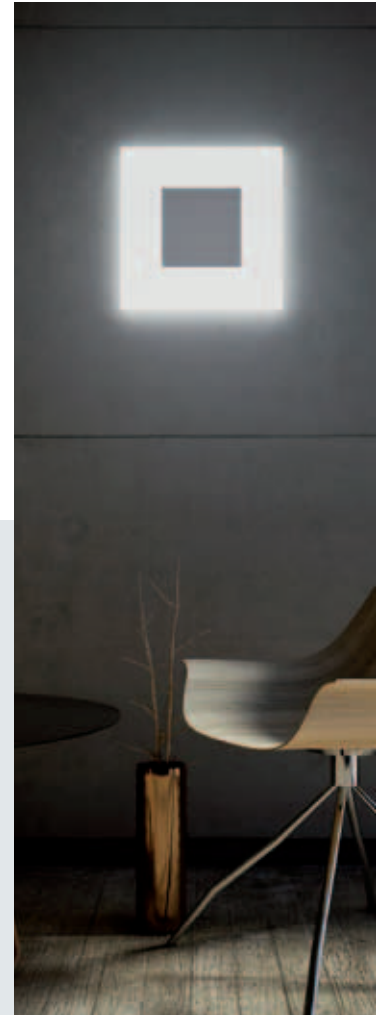

Aluminium eloxiert, Abdeckung Opal, mit indirektem Lichtanteil, T. 9,5 cm, DALI dimmbar, inkl. eingebauten LED, Lichtfarbe warmweiß (3000 Kelvin), EEK A++ - A

Ø 35 cm, **18 W, 1.330 lm**
8244454
€ 569,95

Ø 45 cm, **31 W, 2.360 lm**
8244455
€ 684,95

Ø 62 cm, **62 W, 4.900 lm**
8244456
€ 1.148,95