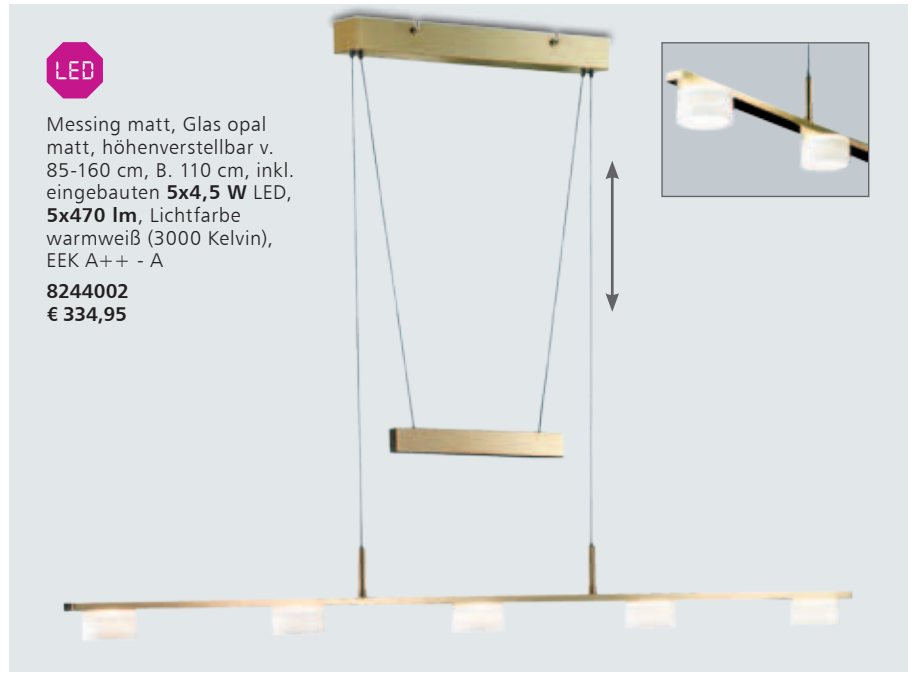

LED

Messing matt, Glas opal matt, höhenverstellbar v. 85-160 cm, B. 110 cm, inkl. eingebauten **5x4,5 W LED, 5x470 lm**, Lichtfarbe warmweiß (3000 Kelvin), EEK A++ - A

8244002
€ 334,95