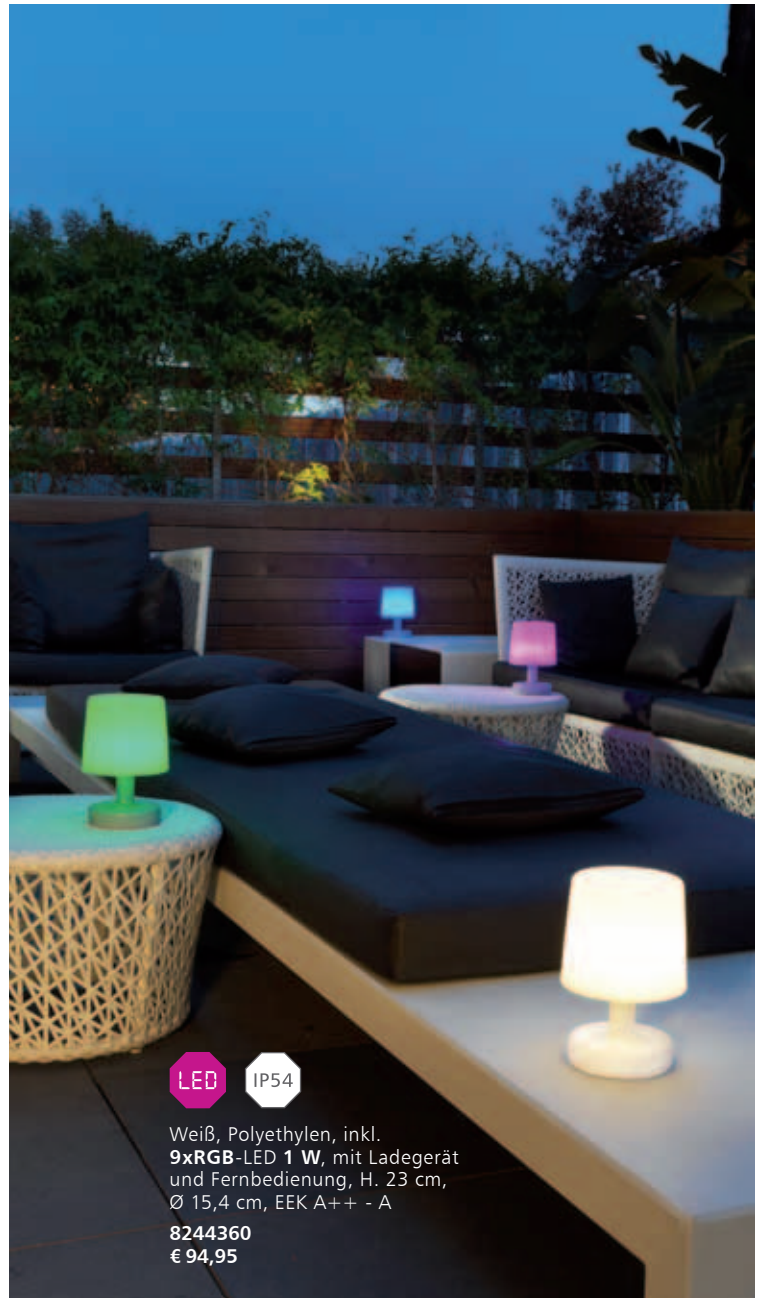

LED IP54

Weiß, Polyethylen, inkl. **9xRGB-LED 1 W**, mit Ladegerät und Fernbedienung, H. 23 cm, Ø 15,4 cm, EEK A++ - A

8244360
€ 94,95