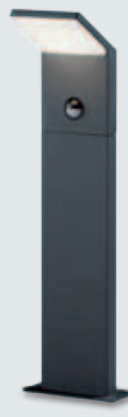

Bewegungsmelder in Funktion

Anthrazit, Aluminiumguss, Kunststoff weiß, mit 120° Bewegungsmelder, Ausl. 10,5 cm, B. 10 cm, inkl. eingebauten **9 W SMD-LED**, **900 lm**, Lichtfarbe warmweiß (3000 Kelvin), EEK A+

H. 50 cm
8244170
€ 189,95

H. 100 cm
8244171
€ 215,95

Erdspieß, H. 40 cm, B. 20 cm, T. 14 cm
8243948
€ 49,95