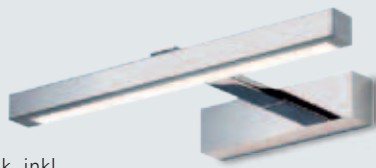

LED IP44

Chrom, Kunststoffabdeckung, für Wandmontage, inkl. Befestigungsmaterial zur Montage auf dem Spiegelschrank, inkl. Konverter, Ausl. 18 cm, inkl. eingebauten LED, Lichtfarbe warmweiß (3000 Kelvin), EEK A

B. 35 cm, **3,6 W, 165 lm**
8244282
€ 266,95

B. 62 cm, **7,2 W, 387 lm**
8244283
€ 366,95