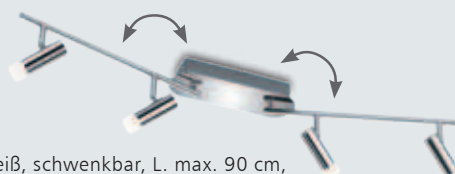

Chrom, Acryl weiß, schwenkbar, L. max. 90 cm, Ausl. 18 cm, inkl. eingebauten **4x4,5 W LED (OSRAM)**, **4x430 lm**, Lichtfarbe warmweiß (3000 Kelvin), EEK A+

8244241
€ 133,95