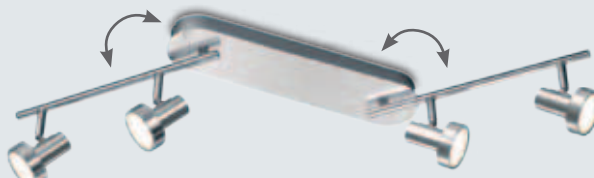

8243479
€ 319,95

LED

Aluminium gebürstet, mit Schalter,
L. 36 cm, Ausl. 14 cm, inkl.
eingebauten **2x3,6 W SMD-LED**,
2x350 lm, Lichtfarbe warmweiß
(3000 Kelvin), EEK A+

8243895
€ 58,95

Aluminium gebürstet, schwenkbar,
L. 83 cm, Ausl. 16,5 cm, inkl. eingebauten
4x3,6 W SMD-LED, **4x350 lm**, Lichtfarbe
warmweiß (3000 Kelvin), EEK A+