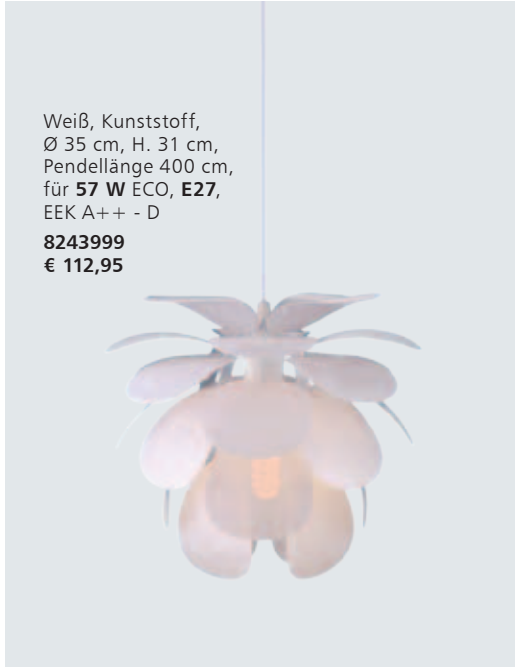

8261729
€ 79,95

Pendelleuchten

Nickel matt,
Stoffschild
cappuccinofarbig,
B. 128 cm,
Schirm-Ø 30 cm,
Gesamt-H. 140 cm,
für **3x46 W** ECO, **E14**,
EEK A++ - E
8244209
€ 239,95

Chrom, Kristallbehäng klar,
Ø 62 cm, H. 45 cm,
für **6x30 W** ECO, **E14**,
EEK A++ - E
8243184
€ 287,95

LED 
Nickel matt,
Ø 11 cm,
Gesamt-H. 150 cm,
für **9 W** LED,
GU10, 500 lm,
EEK A++ - A
8244212
€ 119,95

Weiß, Kunststoff,
Ø 35 cm, H. 31 cm,
Pendellänge 400 cm,
für **57 W** ECO, **E27**,
EEK A++ - D
8243999
€ 112,95