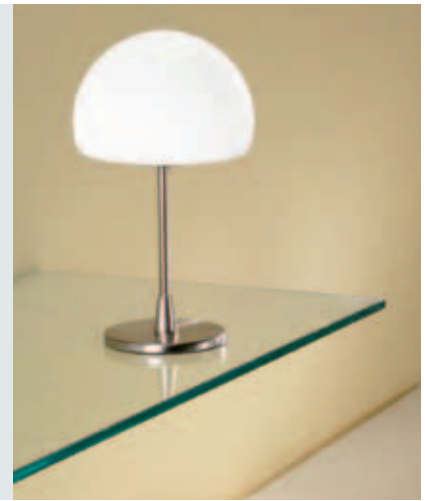

Tischleuchten

Chrom, Glas weiß glänzend, mit Touch-Dimmer, H. 14 cm, Ø 12 cm, inkl. eingebauten **8 W LED, 700 lm**, Lichtfarbe warmweiß (3000 Kelvin), 5 Jahre Garantie auf LED, EEK A+

8244058
€ 104,95

Nickel satiniert, Glas opal weiß, mit Touch-Dimmer und Schalter, H. 26 cm, Ø 10 cm, inkl. **33 W ECO, G9**, 230 V, EEK C, 33 kWh/1.000 h

8244476
€ 63,95